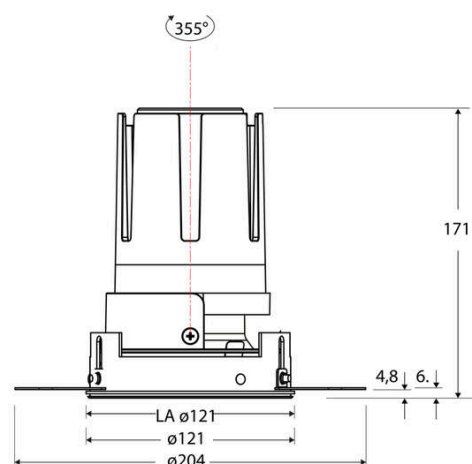

### Technische Spezifikation (ETIM Klassenschlüssel: EC001744)

Schutzart (IP)	IP20	Farbtemperatur – Stufen [K]	3000
Eingangsspannung [V]	220 - 240	Mit Leuchtmittel	ja
Spannungsart	AC	Austausch-/Entnahmemöglichkeit (Lichtquelle)	Austausch durch eine Fachkraft (am Einsatzort)
Eingangsspannung 2 [V]	180 - 250	Leuchtmittel	LED austauschbar
Spannungsart 2	DC	Farbwiedergabeindex CRI (Bereich)	90-100
Frequenz	50/60 Hz	Blendbegrenzung (UGR)	19
Schutzklasse	II	Bildschirmarbeitsplatztauglich nach EN 12464-1	ja
Nennstrom [mA] – (min./max.)	700 - 700	Farbkonsistenz (McAdam-Ellipse)	SDCM2
Form	rund	Lichtausbeute [lm/W] (max.)	117
Montageart	Unterputz	Konstant-Lichtstrom-Regelung	nein
Montagerichtung	vertikal	Lichtaustritt	direkt
Befestigungsart	Befestigung mit Schraube	Lichtstärke [cd] (Berechnung)	21245
Befestigungsmöglichkeit	integriert	Lichtverteiler	Reflektor
Anzahl der Befestigungslöcher	120	Lichtverteilung	symmetrisch
Außendurchmesser [mm]	121	Lichtfarbe	weiß
Höhe/Tiefe [mm]	171	Reflektor	hochglänzend
Einbaudurchmesser [mm] – (min./max.)	121 - 121	Reflektorfarbe	schwarz
Einbauhöhe/-tiefe [mm] – (min./max.)	173 - 173	Ausstrahlungswinkel einstellbar	nein
Max. Systemleistung [W]	25	Ausstrahlungswinkel	24
Systemleistung einstellbar	nein	Ausstrahlungswinkel (Bereich)	mediumstrahlend 21-40°
Systemleistung – Stufen [W]	25	Fassung	ohne
Lichtstrom einstellbar	nein	Werkstoff des Gehäuses	Aluminium
Bemessungslichtstrom [lm]	2917	Gehäusefarbe	weiß
Lichtstrom (min./max.)	2917 - 2917	RAL-Nummer (ähnlich)	9003
Lichtstrom [lm] – werkseitig	2917	Oberflächenschutz	pulverbeschichtet
Lichtstrom – Stufen (lm)	2917	Oberfläche gebürstet	nein
Farbtemperatur einstellbar	nein	Verstellbarkeit	drehbar
Farbtemperatur (min./max.)	3000 - 3000	Schwenkbereich vertikal (Drehwinkel)	355,0
Farbtemperatur [K] – werkseitig	3000	Werkstoff der Abdeckung	Kunststoff strukturiert