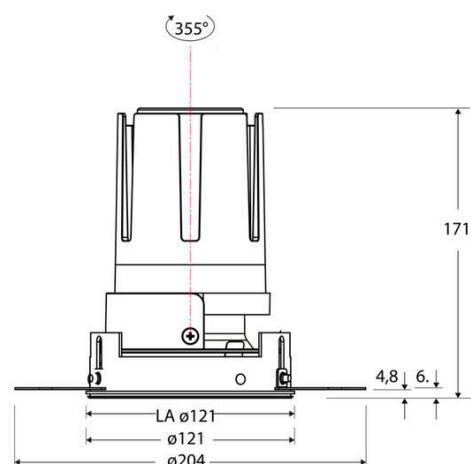

### Technische Spezifikation (ETIM Klassenschlüssel: EC001744)

Schutzart (IP)	IP20	Farbtemperatur – Stufen [K]	3000
Eingangsspannung [V]	220 - 240	Mit Leuchtmittel	ja
Spannungsart	AC	Austausch-/Entnahmemöglichkeit (Lichtquelle)	Austausch durch eine Fachkraft (am Einsatzort)
Eingangsspannung 2 [V]	180 - 250	Leuchtmittel	LED austauschbar
Spannungsart 2	DC	Farbwiedergabeindex CRI (Bereich)	90-100
Frequenz	50/60 Hz	Blendbegrenzung (UGR)	19
Schutzklasse	II	Bildschirmarbeitsplatztauglich nach EN 12464-1	ja
Nennstrom [mA] – (min./max.)	700 - 700	Farbkonsistenz (McAdam-Ellipse)	SDCM2
Form	rund	Lichtausbeute [lm/W] (max.)	117
Montageart	Unterputz	Konstant-Lichtstrom-Regelung	nein
Montagerichtung	vertikal	Lichtaustritt	direkt
Befestigungsart	Befestigung mit Schraube	Lichtstärke [cd] (Berechnung)	54266
Befestigungsmöglichkeit	integriert	Lichtverteiler	Reflektor
Anzahl der Befestigungslöcher	120	Lichtverteilung	symmetrisch
Außendurchmesser [mm]	121	Lichtfarbe	weiß
Höhe/Tiefe [mm]	171	Reflektor	hochglänzend
Einbaudurchmesser [mm] – (min./max.)	121 - 121	Reflektorfarbe	schwarz
Einbauhöhe/-tiefe [mm] – (min./max.)	173 - 173	Ausstrahlungswinkel einstellbar	nein
Max. Systemleistung [W]	25	Ausstrahlungswinkel	15
Systemleistung einstellbar	nein	Ausstrahlungswinkel (Bereich)	engstrahlend 11-20°
Systemleistung – Stufen [W]	25	Fassung	ohne
Lichtstrom einstellbar	nein	Werkstoff des Gehäuses	Aluminium
Bemessungslichtstrom [lm]	2917	Gehäusefarbe	weiß
Lichtstrom (min./max.)	2917 - 2917	RAL-Nummer (ähnlich)	9003
Lichtstrom [lm] – werkseitig	2917	Oberflächenschutz	pulverbeschichtet
Lichtstrom – Stufen (lm)	2917	Oberfläche gebürstet	nein
Farbtemperatur einstellbar	nein	Verstellbarkeit	drehbar
Farbtemperatur (min./max.)	3000 - 3000	Schwenkbereich vertikal (Drehwinkel)	355,0
Farbtemperatur [K] – werkseitig	3000	Werkstoff der Abdeckung	Kunststoff strukturiert