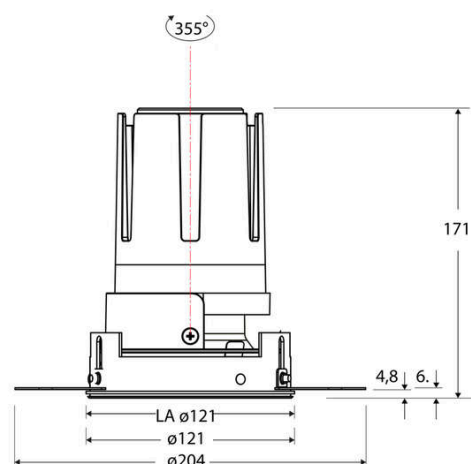

Technische Spezifikation (ETIM Klassenschlüssel: EC001744)

Schutzart (IP)	IP20	Farbtemperatur – Stufen [K]	3000
Eingangsspannung [V]	220 - 240	Mit Leuchtmittel	ja
Spannungsart	AC	Austausch-/Entnahmemöglichkeit (Lichtquelle)	Austausch durch eine Fachkraft (am Einsatzort)
Eingangsspannung 2 [V]	180 - 250	Leuchtmittel	LED austauschbar
Spannungsart 2	DC	Farbwiedergabeindex CRI (Bereich)	90-100
Frequenz	50/60 Hz	Blendbegrenzung (UGR)	19
Schutzklasse	II	Bildschirmarbeitsplatztauglich nach EN 12464-1	ja
Nennstrom [mA] – (min./max.)	700 - 700	Farbkonsistenz (McAdam-Ellipse)	SDCM2
Form	rund	Lichtausbeute [lm/W] (max.)	117
Montageart	Unterputz	Konstant-Lichtstrom-Regelung	nein
Montagerichtung	vertikal	Lichtaustritt	direkt
Befestigungsart	Befestigung mit Schraube	Lichtstärke [cd] (Berechnung)	54266
Befestigungsmöglichkeit	integriert	Lichtverteiler	Reflektor
Anzahl der Befestigungslöcher	120	Lichtverteilung	symmetrisch
Außendurchmesser [mm]	121	Lichtfarbe	weiß
Höhe/Tiefe [mm]	171	Reflektor	hochglänzend
Einbaudurchmesser [mm] – (min./max.)	121 - 121	Reflektorfarbe	schwarz
Einbauhöhe/-tiefe [mm] – (min./max.)	173 - 173	Ausstrahlungswinkel einstellbar	nein
Max. Systemleistung [W]	25	Ausstrahlungswinkel	15
Systemleistung einstellbar	nein	Ausstrahlungswinkel (Bereich)	engstrahlend 11-20°
Systemleistung – Stufen [W]	25	Fassung	ohne
Lichtstrom einstellbar	nein	Werkstoff des Gehäuses	Aluminium
Bemessungslichtstrom [lm]	2917	Gehäusefarbe	weiß
Lichtstrom (min./max.)	2917 - 2917	RAL-Nummer (ähnlich)	9003
Lichtstrom [lm] – werkseitig	2917	Oberflächenschutz	pulverbeschichtet
Lichtstrom – Stufen (lm)	2917	Oberfläche gebürstet	nein
Farbtemperatur einstellbar	nein	Verstellbarkeit	drehbar
Farbtemperatur (min./max.)	3000 - 3000	Schwenkbereich vertikal (Drehwinkel)	355,0
Farbtemperatur [K] – werkseitig	3000	Werkstoff der Abdeckung	Kunststoff strukturiert