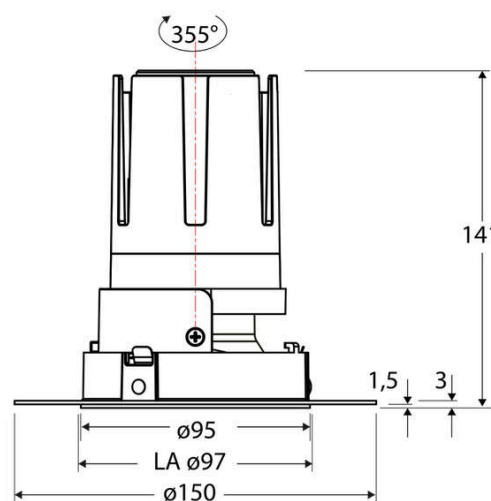

Technische Spezifikation (ETIM Klassenschlüssel: EC001744)

Schutzart (IP)	IP20	Farbtemperatur [K] – werkseitig	4000
Eingangsspannung [V]	220 - 240	Farbtemperatur – Stufen [K]	4000
Spannungsart	AC	Mit Leuchtmittel	ja
Eingangsspannung 2 [V]	180 - 250	Austausch-/Entnahmemöglichkeit (Lichtquelle)	Austausch durch eine Fachkraft (am Einsatzort)
Spannungsart 2	DC	Leuchtmittel	LED austauschbar
Frequenz	50/60 Hz	Farbwiedergabeindex CRI (Bereich)	90-100
Schutzklasse	II	Blendbegrenzung (UGR)	19
Nennstrom [mA] – (min./max.)	500 - 500	Bildschirmarbeitsplatztauglich nach EN 12464-1	ja
Form	rund	Farbkonsistenz (McAdam-Ellipse)	SDCM2
Montageart	Unterputz	Lichtausbeute [lm/W] (max.)	123
Montagerichtung	vertikal	Konstant-Lichtstrom-Regelung	nein
Befestigungsart	Befestigung mit Schraube	Lichtaustritt	direkt
Befestigungsmöglichkeit	integriert	Lichtstärke [cd] (Berechnung)	3106
Anzahl der Befestigungslöcher	8	Lichtverteiler	Reflektor
Anzahl der Befestigungspunkte	8	Lichtverteilung	symmetrisch
Außendurchmesser [mm]	95	Lichtfarbe	weiß
Höhe/Tiefe [mm]	141	Reflektor	hochglänzend
Einbaudurchmesser [mm] – (min./max.)	97 - 97	Reflektorfarbe	schwarz
Einbauhöhe/-tiefe [mm] – (min./max.)	143 - 143	Ausstrahlungswinkel einstellbar	nein
Max. Systemleistung [W]	18	Ausstrahlungswinkel	55
Systemleistung einstellbar	nein	Ausstrahlungswinkel (Bereich)	breitstrahlend 41-80°
Systemleistung – Stufen [W]	18	Fassung	ohne
Lichtstrom einstellbar	nein	Werkstoff des Gehäuses	Aluminium
Bemessungslichtstrom [lm]	2205	Gehäusefarbe	weiß
Lichtstrom (min./max.)	2205 - 2205	RAL-Nummer (ähnlich)	9003
Lichtstrom [lm] – werkseitig	2205	Oberflächenschutz	pulverbeschichtet
Lichtstrom – Stufen (lm)	2205	Oberfläche gebürstet	nein
Farbtemperatur einstellbar	nein	Verstellbarkeit	drehbar
Farbtemperatur (min./max.)	4000 - 4000	Schwenkbereich vertikal (Drehwinkel)	355,0