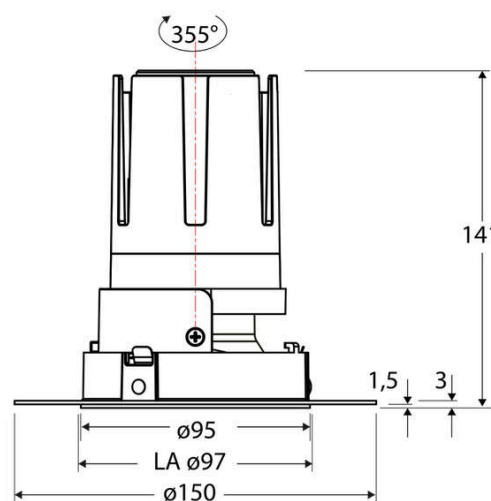

Technische Spezifikation (ETIM Klassenschlüssel: EC001744)

Schutzart (IP)	IP20	Farbtemperatur [K] – werkseitig	4000
Eingangsspannung [V]	220 - 240	Farbtemperatur – Stufen [K]	4000
Spannungsart	AC	Mit Leuchtmittel	ja
Eingangsspannung 2 [V]	180 - 250	Austausch-/Entnahmemöglichkeit (Lichtquelle)	Austausch durch eine Fachkraft (am Einsatzort)
Spannungsart 2	DC	Leuchtmittel	LED austauschbar
Frequenz	50/60 Hz	Farbwiedergabeindex CRI (Bereich)	90-100
Schutzklasse	II	Blendbegrenzung (UGR)	19
Nennstrom [mA] – (min./max.)	500 - 500	Bildschirmarbeitsplatztauglich nach EN 12464-1	ja
Form	rund	Farbkonsistenz (McAdam-Ellipse)	SDCM2
Montageart	Unterputz	Lichtausbeute [lm/W] (max.)	123
Montagerichtung	vertikal	Konstant-Lichtstrom-Regelung	nein
Befestigungsart	Befestigung mit Schraube	Lichtaustritt	direkt
Befestigungsmöglichkeit	integriert	Lichtstärke [cd] (Berechnung)	6441
Anzahl der Befestigungslöcher	8	Lichtverteiler	Reflektor
Anzahl der Befestigungspunkte	8	Lichtverteilung	symmetrisch
Außendurchmesser [mm]	95	Lichtfarbe	weiß
Höhe/Tiefe [mm]	141	Reflektor	hochglänzend
Einbaudurchmesser [mm] – (min./max.)	97 - 97	Reflektorfarbe	schwarz
Einbauhöhe/-tiefe [mm] – (min./max.)	143 - 143	Ausstrahlungswinkel einstellbar	nein
Max. Systemleistung [W]	18	Ausstrahlungswinkel	38
Systemleistung einstellbar	nein	Ausstrahlungswinkel (Bereich)	mediumstrahlend 21-40°
Systemleistung – Stufen [W]	18	Fassung	ohne
Lichtstrom einstellbar	nein	Werkstoff des Gehäuses	Aluminium
Bemessungslichtstrom [lm]	2205	Gehäusefarbe	weiß
Lichtstrom (min./max.)	2205 - 2205	RAL-Nummer (ähnlich)	9003
Lichtstrom [lm] – werkseitig	2205	Oberflächenschutz	pulverbeschichtet
Lichtstrom – Stufen (lm)	2205	Oberfläche gebürstet	nein
Farbtemperatur einstellbar	nein	Verstellbarkeit	drehbar
Farbtemperatur (min./max.)	4000 - 4000	Schwenkbereich vertikal (Drehwinkel)	355,0