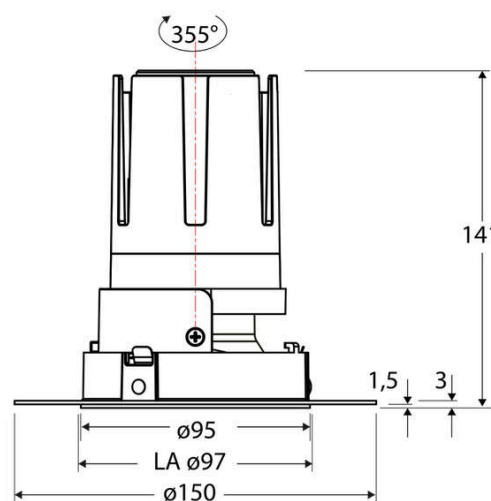

Technische Spezifikation (ETIM Klassenschlüssel: EC001744)

Schutzart (IP)	IP20	Farbtemperatur [K] – werkseitig	4000
Eingangsspannung [V]	220 - 240	Farbtemperatur – Stufen [K]	4000
Spannungsart	AC	Mit Leuchtmittel	ja
Eingangsspannung 2 [V]	180 - 250	Austausch-/Entnahmemöglichkeit (Lichtquelle)	Austausch durch eine Fachkraft (am Einsatzort)
Spannungsart 2	DC	Leuchtmittel	LED austauschbar
Frequenz	50/60 Hz	Farbwiedergabeindex CRI (Bereich)	90-100
Schutzklasse	II	Blendbegrenzung (UGR)	19
Nennstrom [mA] – (min./max.)	500 - 500	Bildschirmarbeitsplatztauglich nach EN 12464-1	ja
Form	rund	Farbkonsistenz (McAdam-Ellipse)	SDCM2
Montageart	Unterputz	Lichtausbeute [lm/W] (max.)	123
Montagerichtung	vertikal	Konstant-Lichtstrom-Regelung	nein
Befestigungsart	Befestigung mit Schraube	Lichtaustritt	direkt
Befestigungsmöglichkeit	integriert	Lichtstärke [cd] (Berechnung)	16059
Anzahl der Befestigungslöcher	8	Lichtverteiler	Reflektor
Anzahl der Befestigungspunkte	8	Lichtverteilung	symmetrisch
Außendurchmesser [mm]	95	Lichtfarbe	weiß
Höhe/Tiefe [mm]	141	Reflektor	hochglänzend
Einbaudurchmesser [mm] – (min./max.)	97 - 97	Reflektorfarbe	schwarz
Einbauhöhe/-tiefe [mm] – (min./max.)	143 - 143	Ausstrahlungswinkel einstellbar	nein
Max. Systemleistung [W]	18	Ausstrahlungswinkel	24
Systemleistung einstellbar	nein	Ausstrahlungswinkel (Bereich)	mediumstrahlend 21-40°
Systemleistung – Stufen [W]	18	Fassung	ohne
Lichtstrom einstellbar	nein	Werkstoff des Gehäuses	Aluminium
Bemessungslichtstrom [lm]	2205	Gehäusefarbe	weiß
Lichtstrom (min./max.)	2205 - 2205	RAL-Nummer (ähnlich)	9003
Lichtstrom [lm] – werkseitig	2205	Oberflächenschutz	pulverbeschichtet
Lichtstrom – Stufen (lm)	2205	Oberfläche gebürstet	nein
Farbtemperatur einstellbar	nein	Verstellbarkeit	drehbar
Farbtemperatur (min./max.)	4000 - 4000	Schwenkbereich vertikal (Drehwinkel)	355,0