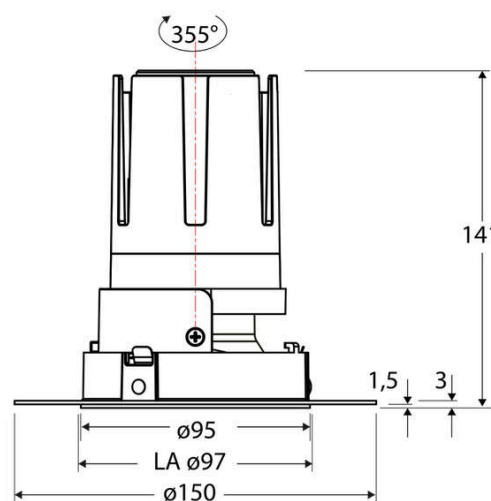

### Artikelbeschreibung

LED Deckeneinbauleuchte ■ rund ■ drehbar ■ weiß ■ IP20 ■ 220-240 V/AC + 180-250 V/DC ■ 18 W ■ 3000 K ■ 2100 lm ■ Inkl. LED-Netzgerät ■ DALI

Mit der COB-LED Deckeneinbauleuchte lassen sich vielfältige Anwendungen im Innenbereich, wie z. B. Effektbeleuchtung, Raumbelichtung, Akzentuierte Beleuchtung und vieles mehr realisieren. Zusätzliche Kosten für Leuchtmittel entfallen bei dieser Leuchte, da die Leistung von einem fest verbauten LED-Chip geliefert wird. Da im Lieferumfang das Netzgerät bereits enthalten ist, fallen auch hierfür keine zusätzlichen Kosten an. Gehäusefarbe ähnlich RAL9003. Weitere Merkmale: Farbwiedergabeindex CRI92, Bemessungslebensdauer L90B10 bei 50000h.