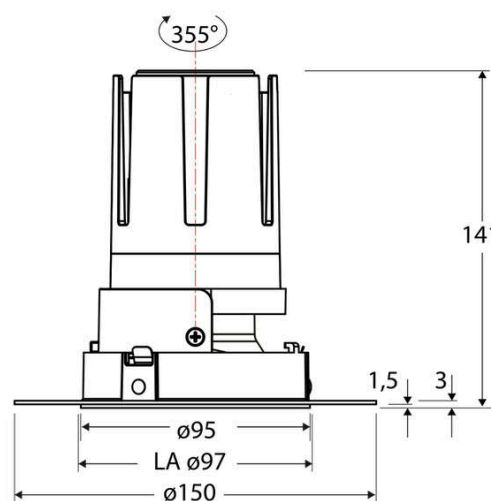

Technische Spezifikation (ETIM Klassenschlüssel: EC001744)

Schutzart (IP)	IP20	Farbtemperatur [K] – werkseitig	3000
Eingangsspannung [V]	220 - 240	Farbtemperatur – Stufen [K]	3000
Spannungsart	AC	Mit Leuchtmittel	ja
Eingangsspannung 2 [V]	180 - 250	Austausch-/Entnahmemöglichkeit (Lichtquelle)	Austausch durch eine Fachkraft (am Einsatzort)
Spannungsart 2	DC	Leuchtmittel	LED austauschbar
Frequenz	50/60 Hz	Farbwiedergabeindex CRI (Bereich)	90-100
Schutzklasse	II	Blendbegrenzung (UGR)	19
Nennstrom [mA] – (min./max.)	500 - 500	Bildschirmarbeitsplatztauglich nach EN 12464-1	ja
Form	rund	Farbkonsistenz (McAdam-Ellipse)	SDCM2
Montageart	Unterputz	Lichtausbeute [lm/W] (max.)	117
Montagerichtung	vertikal	Konstant-Lichtstrom-Regelung	nein
Befestigungsart	Befestigung mit Schraube	Lichtaustritt	direkt
Befestigungsmöglichkeit	integriert	Lichtstärke [cd] (Berechnung)	15295
Anzahl der Befestigungslöcher	8	Lichtverteiler	Reflektor
Anzahl der Befestigungspunkte	8	Lichtverteilung	symmetrisch
Außendurchmesser [mm]	95	Lichtfarbe	weiß
Höhe/Tiefe [mm]	141	Reflektor	hochglänzend
Einbaudurchmesser [mm] – (min./max.)	97 - 97	Reflektorfarbe	schwarz
Einbauhöhe/-tiefe [mm] – (min./max.)	143 - 143	Ausstrahlungswinkel einstellbar	nein
Max. Systemleistung [W]	18	Ausstrahlungswinkel	24
Systemleistung einstellbar	nein	Ausstrahlungswinkel (Bereich)	mediumstrahlend 21-40°
Systemleistung – Stufen [W]	18	Fassung	ohne
Lichtstrom einstellbar	nein	Werkstoff des Gehäuses	Aluminium
Bemessungslichtstrom [lm]	2100	Gehäusefarbe	weiß
Lichtstrom (min./max.)	2100 - 2100	RAL-Nummer (ähnlich)	9003
Lichtstrom [lm] – werkseitig	2100	Oberflächenschutz	pulverbeschichtet
Lichtstrom – Stufen (lm)	2100	Oberfläche gebürstet	nein
Farbtemperatur einstellbar	nein	Verstellbarkeit	drehbar
Farbtemperatur (min./max.)	3000 - 3000	Schwenkbereich vertikal (Drehwinkel)	355,0