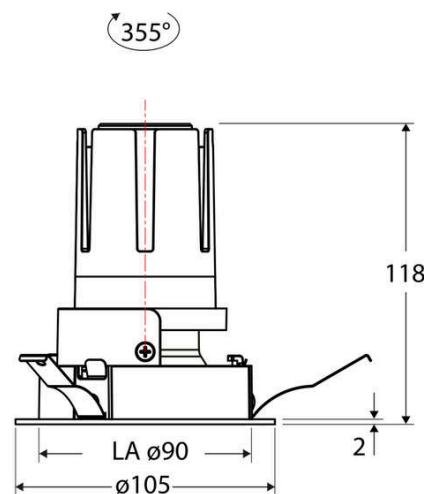

### Artikelbeschreibung

LED Deckeneinbauleuchte ■ rund ■ drehbar ■ weiß ■ IP20 ■ 220-240 V/AC + 180-250 V/DC ■ 13 W ■ 3000 K ■ 1517 lm ■ Inkl. LED-Netzgerät ■ DALI

Mit der COB-LED Deckeneinbauleuchte lassen sich vielfältige Anwendungen im Innenbereich, wie z. B. Effektbeleuchtung, Raumbelichtung, Akzentuierte Beleuchtung und vieles mehr realisieren. Zusätzliche Kosten für Leuchtmittel entfallen bei dieser Leuchte, da die Leistung von einem fest verbauten LED-Chip geliefert wird. Da im Lieferumfang das Netzgerät bereits enthalten ist, fallen auch hierfür keine zusätzlichen Kosten an. Gehäusefarbe ähnlich RAL9003. Weitere Merkmale: Farbwiedergabeindex CRI92, Bemessungslebensdauer L90B10 bei 50000h.

Anschlussart	Steckklemme
Polzahl	4
Anschließbarer Leiterquerschnitt [mm²]	0.50 - 2.50
Leistungsfaktor	0,95
Geeignet für Notlicht	ja
Notstromversorgung integriert	nein
Geeignet für Aufbaumontage	nein
Geeignet für Deckenmontage	ja
Geeignet für Einbaumontage	ja
Geeignet für Pendelaufhängung	nein
Geeignet für Wandmontage	nein
Geeignet für Klemmontage	nein
Geeignet für Podest-/Bodenmontage	nein
Geeignet für Seilsystem	nein
Geeignet für Stromschienenmontage	nein
Geeignet für Traversenmontage	nein
Abdeckung der Leuchte mit Wärmedämmmaterial möglich	nein
Bemessungsumgebungstemperatur [°C]	-20 - 40
Leuchte mit begrenzter Oberflächentemperatur "D-Zeichen" nach EN 60598-2-24	nein
Kontaktöffnungsweite des Schaltelements [mm]	> 3
Mit Bewegungsmelder	nein
Mit Lichtsensor	nein
Dimmbar	ja
Dimmung 0-10 V	nein
Dimmung 1-10 V	nein
Dimmung DALI	ja