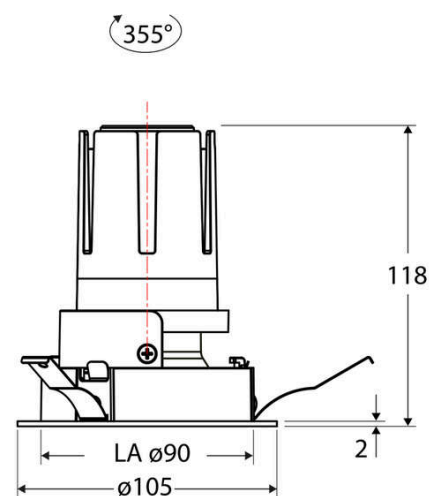

Artikelbeschreibung

LED Deckeneinbauleuchte ■ rund ■ drehbar ■ weiß ■ IP20 ■ 220-240 V/AC + 180-250 V/DC ■ 13 W ■ 3000 K ■ 1517 lm ■ Inkl. LED-Netzgerät ■ DALI

Mit der COB-LED Deckeneinbauleuchte lassen sich vielfältige Anwendungen im Innenbereich, wie z. B. Effektbeleuchtung, Raumbelichtung, Akzentuierte Beleuchtung und vieles mehr realisieren. Zusätzliche Kosten für Leuchtmittel entfallen bei dieser Leuchte, da die Leistung von einem fest verbauten LED-Chip geliefert wird. Da im Lieferumfang das Netzgerät bereits enthalten ist, fallen auch hierfür keine zusätzlichen Kosten an. Gehäusefarbe ähnlich RAL9003. Weitere Merkmale: Farbwiedergabeindex CRI92, Bemessungslebensdauer L90B10 bei 50000h.