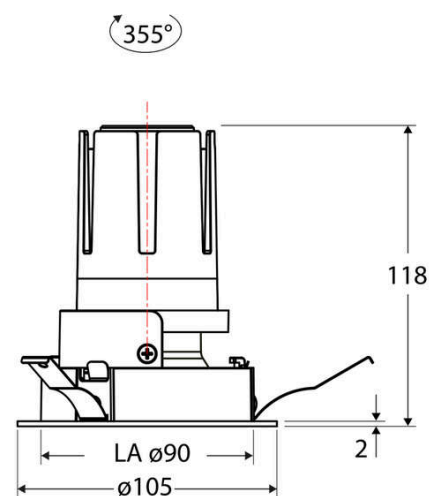

### Artikelbeschreibung

LED Deckeneinbauleuchte ■ rund ■ drehbar ■ weiß ■ IP20 ■ 220-240 V/AC + 180-250 V/DC ■ 13 W ■ 3000 K ■ 1517 lm ■ Inkl. LED-Netzgerät ■ DALI

Mit der COB-LED Deckeneinbauleuchte lassen sich vielfältige Anwendungen im Innenbereich, wie z. B. Effektbeleuchtung, Raumbelichtung, Akzentuierte Beleuchtung und vieles mehr realisieren. Zusätzliche Kosten für Leuchtmittel entfallen bei dieser Leuchte, da die Leistung von einem fest verbauten LED-Chip geliefert wird. Da im Lieferumfang das Netzgerät bereits enthalten ist, fallen auch hierfür keine zusätzlichen Kosten an. Gehäusefarbe ähnlich RAL9003. Weitere Merkmale: Farbwiedergabeindex CRI92, Bemessungslebensdauer L90B10 bei 50000h.

Anschlussart	Steckklemme
Polzahl	4
Anschließbarer Leiterquerschnitt [mm²]	0.50 - 2.50
Leistungsfaktor	0,95
Geeignet für Notlicht	ja
Notstromversorgung integriert	nein
Geeignet für Aufbaumontage	nein
Geeignet für Deckenmontage	ja
Geeignet für Einbaumontage	ja
Geeignet für Pendelaufhängung	nein
Geeignet für Wandmontage	nein
Geeignet für Klemmontage	nein
Geeignet für Podest-/Bodenmontage	nein
Geeignet für Seilsystem	nein
Geeignet für Stromschienenmontage	nein
Geeignet für Traversenmontage	nein
Abdeckung der Leuchte mit Wärmedämmmaterial möglich	nein
Bemessungsumgebungstemperatur [°C]	-20 - 40
Leuchte mit begrenzter Oberflächentemperatur "D-Zeichen" nach EN 60598-2-24	nein
Kontaktöffnungsweite des Schaltelements [mm]	> 3
Mit Bewegungsmelder	nein
Mit Lichtsensor	nein
Dimmbar	ja
Dimmung 0-10 V	nein
Dimmung 1-10 V	nein
Dimmung DALI	ja