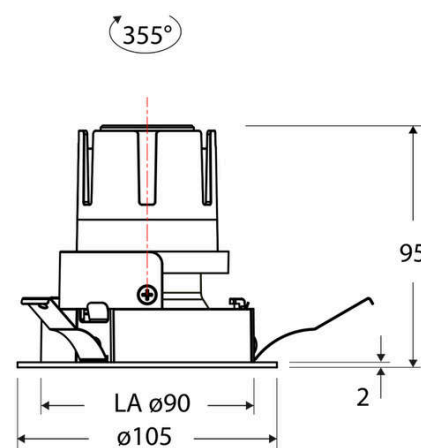

Technische Spezifikation (ETIM Klassenschlüssel: EC001744)

Schutzart (IP)	IP20	Farbwiedergabeindex CRI (Bereich)	90-100
Eingangsspannung [V]	220 - 240	Blendbegrenzung (UGR)	19
Spannungsart	AC	Bildschirmarbeitsplatztauglich nach EN 12464-1	ja
Eingangsspannung 2 [V]	180 - 250	Farbkonsistenz (McAdam-Ellipse)	SDCM2
Spannungsart 2	DC	Lichtausbeute [lm/W] (max.)	123
Frequenz	50/60 Hz	Konstant-Lichtstrom-Regelung	nein
Schutzklasse	II	Lichtaustritt	direkt
Nennstrom [mA] – (min./max.)	180 - 180	Lichtstärke [cd] (Berechnung)	1035
Form	rund	Lichtverteiler	Reflektor
Montagerichtung	vertikal	Lichtverteilung	symmetrisch
Außendurchmesser [mm]	105	Lichtfarbe	weiß
Höhe/Tiefe [mm]	95	Reflektor	hochglänzend
Einbaudurchmesser [mm] – (min./max.)	90 - 90	Reflektorfarbe	schwarz
Einbauhöhe/-tiefe [mm] – (min./max.)	98 - 98	Ausstrahlungswinkel einstellbar	nein
Max. Systemleistung [W]	6	Ausstrahlungswinkel	55
Systemleistung einstellbar	nein	Ausstrahlungswinkel (Bereich)	breitstrahlend 41-80°
Systemleistung – Stufen [W]	6	Fassung	ohne
Lichtstrom einstellbar	nein	Werkstoff des Gehäuses	Aluminium
Bemessungslichtstrom [lm]	735	Gehäusefarbe	weiß
Lichtstrom (min./max.)	735 - 735	RAL-Nummer (ähnlich)	9003
Lichtstrom [lm] – werkseitig	735	Oberflächenschutz	pulverbeschichtet
Lichtstrom – Stufen (lm)	735	Oberfläche gebürstet	nein
Farbtemperatur einstellbar	nein	Verstellbarkeit	drehbar
Farbtemperatur (min./max.)	4000 - 4000	Schwenkbereich vertikal (Drehwinkel)	355,0
Farbtemperatur [K] – werkseitig	4000	Werkstoff der Abdeckung	Kunststoff strukturiert
Farbtemperatur – Stufen [K]	4000	Ballwurfsicher	nein
Mit Leuchtmittel	ja	Mit Betriebsgerät	ja
Austausch-/Entnahmemöglichkeit (Lichtquelle)	Austausch durch eine Fachkraft (am Einsatzort)	Betriebsgerät	LED-Betriebsgerät stromgesteuert
Leuchtmittel	LED austauschbar	Austauschbares Betriebsgerät	ja