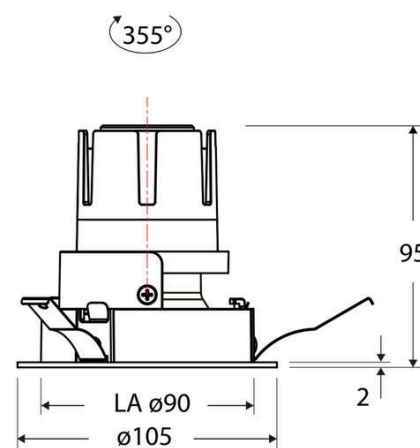

### Artikelbeschreibung

LED Deckeneinbauleuchte ■ rund ■ drehbar ■ weiß ■ IP20 ■ 220-240 V/AC + 180-250 V/DC ■ 6 W ■ 4000 K ■ 735 lm ■ Inkl. LED-Netzgerät ■ DALI

Mit der COB-LED Deckeneinbauleuchte lassen sich vielfältige Anwendungen im Innenbereich, wie z. B. Effektbeleuchtung, Raumbelichtung, Akzentuierte Beleuchtung und vieles mehr realisieren. Zusätzliche Kosten für Leuchtmittel entfallen bei dieser Leuchte, da die Leistung von einem fest verbauten LED-Chip geliefert wird. Da im Lieferumfang das Netzgerät bereits enthalten ist, fallen auch hierfür keine zusätzlichen Kosten an. Gehäusefarbe ähnlich RAL9003. Weitere Merkmale: Farbwiedergabeindex CRI92, Bemessungslebensdauer L90B10 bei 50000h.