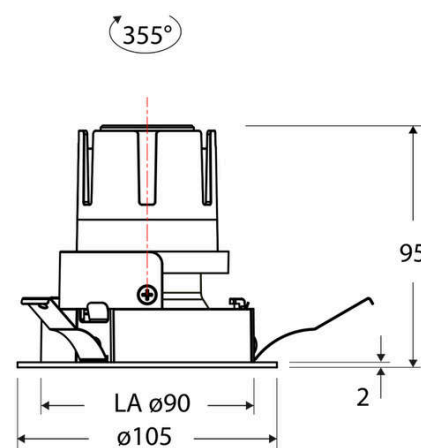

Technische Spezifikation (ETIM Klassenschlüssel: EC001744)

Schutzart (IP)	IP20	Farbwiedergabeindex CRI (Bereich)	90-100
Eingangsspannung [V]	220 - 240	Blendbegrenzung (UGR)	19
Spannungsart	AC	Bildschirmarbeitsplatztauglich nach EN 12464-1	ja
Eingangsspannung 2 [V]	180 - 250	Farbkonsistenz (McAdam-Ellipse)	SDCM2
Spannungsart 2	DC	Lichtausbeute [lm/W] (max.)	123
Frequenz	50/60 Hz	Konstant-Lichtstrom-Regelung	nein
Schutzklasse	II	Lichtaustritt	direkt
Nennstrom [mA] – (min./max.)	180 - 180	Lichtstärke [cd] (Berechnung)	2147
Form	rund	Lichtverteiler	Reflektor
Montagerichtung	vertikal	Lichtverteilung	symmetrisch
Außendurchmesser [mm]	105	Lichtfarbe	weiß
Höhe/Tiefe [mm]	95	Reflektor	hochglänzend
Einbaudurchmesser [mm] – (min./max.)	90 - 90	Reflektorfarbe	schwarz
Einbauhöhe/-tiefe [mm] – (min./max.)	98 - 98	Ausstrahlungswinkel einstellbar	nein
Max. Systemleistung [W]	6	Ausstrahlungswinkel	38
Systemleistung einstellbar	nein	Ausstrahlungswinkel (Bereich)	mediumstrahlend 21-40°
Systemleistung – Stufen [W]	6	Fassung	ohne
Lichtstrom einstellbar	nein	Werkstoff des Gehäuses	Aluminium
Bemessungslichtstrom [lm]	735	Gehäusefarbe	weiß
Lichtstrom (min./max.)	735 - 735	RAL-Nummer (ähnlich)	9003
Lichtstrom [lm] – werkseitig	735	Oberflächenschutz	pulverbeschichtet
Lichtstrom – Stufen (lm)	735	Oberfläche gebürstet	nein
Farbtemperatur einstellbar	nein	Verstellbarkeit	drehbar
Farbtemperatur (min./max.)	4000 - 4000	Schwenkbereich vertikal (Drehwinkel)	355,0
Farbtemperatur [K] – werkseitig	4000	Werkstoff der Abdeckung	Kunststoff strukturiert
Farbtemperatur – Stufen [K]	4000	Ballwurfsicher	nein
Mit Leuchtmittel	ja	Mit Betriebsgerät	ja
Austausch-/Entnahmemöglichkeit (Lichtquelle)	Austausch durch eine Fachkraft (am Einsatzort)	Betriebsgerät	LED-Betriebsgerät stromgesteuert
Leuchtmittel	LED austauschbar	Austauschbares Betriebsgerät	ja