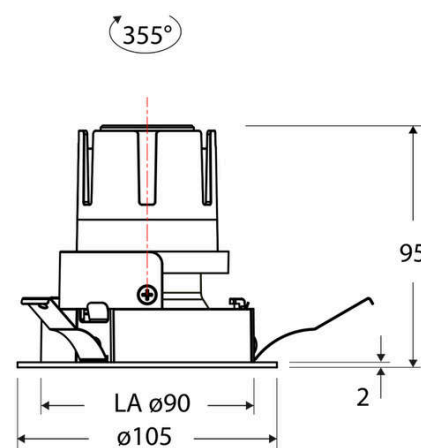

### Artikelbeschreibung

LED Deckeneinbauleuchte ■ rund ■ drehbar ■ weiß ■ IP20 ■ 220-240 V/AC + 180-250 V/DC ■ 6 W ■ 3000 K ■ 700 lm ■ Inkl. LED-Netzgerät ■ Phase

Mit der COB-LED Deckeneinbauleuchte lassen sich vielfältige Anwendungen im Innenbereich, wie z. B. Effektbeleuchtung, Raumbelichtung, Akzentuierte Beleuchtung und vieles mehr realisieren. Zusätzliche Kosten für Leuchtmittel entfallen bei dieser Leuchte, da die Leistung von einem fest verbauten LED-Chip geliefert wird. Da im Lieferumfang das Netzgerät bereits enthalten ist, fallen auch hierfür keine zusätzlichen Kosten an. Gehäusefarbe ähnlich RAL9003. Weitere Merkmale: Farbwiedergabeindex CRI92, Bemessungslebensdauer L90B10 bei 50000h.