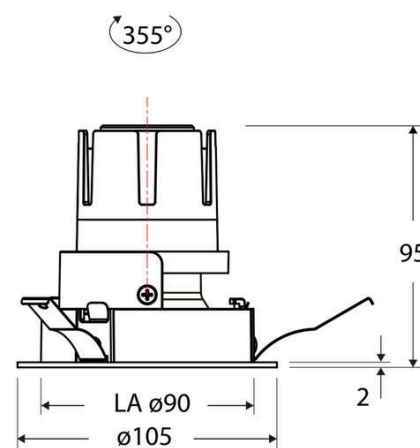

Technische Spezifikation (ETIM Klassenschlüssel: EC001744)

Schutzart (IP)	IP20	Farbwiedergabeindex CRI (Bereich)	90-100
Eingangsspannung [V]	220 - 240	Blendbegrenzung (UGR)	19
Spannungsart	AC	Bildschirmarbeitsplatztauglich nach EN 12464-1	ja
Eingangsspannung 2 [V]	180 - 250	Farbkonsistenz (McAdam-Ellipse)	SDCM2
Spannungsart 2	DC	Lichtausbeute [lm/W] (max.)	117
Frequenz	50/60 Hz	Konstant-Lichtstrom-Regelung	nein
Schutzklasse	II	Lichtaustritt	direkt
Nennstrom [mA] – (min./max.)	180 - 180	Lichtstärke [cd] (Berechnung)	5098
Form	rund	Lichtverteiler	Reflektor
Montagerichtung	vertikal	Lichtverteilung	symmetrisch
Außendurchmesser [mm]	105	Lichtfarbe	weiß
Höhe/Tiefe [mm]	95	Reflektor	hochglänzend
Einbaudurchmesser [mm] – (min./max.)	90 - 90	Reflektorfarbe	schwarz
Einbauhöhe/-tiefe [mm] – (min./max.)	98 - 98	Ausstrahlungswinkel einstellbar	nein
Max. Systemleistung [W]	6	Ausstrahlungswinkel	24
Systemleistung einstellbar	nein	Ausstrahlungswinkel (Bereich)	mediumstrahlend 21-40°
Systemleistung – Stufen [W]	6	Fassung	ohne
Lichtstrom einstellbar	nein	Werkstoff des Gehäuses	Aluminium
Bemessungslichtstrom [lm]	700	Gehäusefarbe	weiß
Lichtstrom (min./max.)	700 - 700	RAL-Nummer (ähnlich)	9003
Lichtstrom [lm] – werkseitig	700	Oberflächenschutz	pulverbeschichtet
Lichtstrom – Stufen (lm)	700	Oberfläche gebürstet	nein
Farbtemperatur einstellbar	nein	Verstellbarkeit	drehbar
Farbtemperatur (min./max.)	3000 - 3000	Schwenkbereich vertikal (Drehwinkel)	355,0
Farbtemperatur [K] – werkseitig	3000	Werkstoff der Abdeckung	Kunststoff strukturiert
Farbtemperatur – Stufen [K]	3000	Ballwurfsicher	nein
Mit Leuchtmittel	ja	Mit Betriebsgerät	ja
Austausch-/Entnahmemöglichkeit (Lichtquelle)	Austausch durch eine Fachkraft (am Einsatzort)	Betriebsgerät	LED-Betriebsgerät stromgesteuert
Leuchtmittel	LED austauschbar	Austauschbares Betriebsgerät	ja