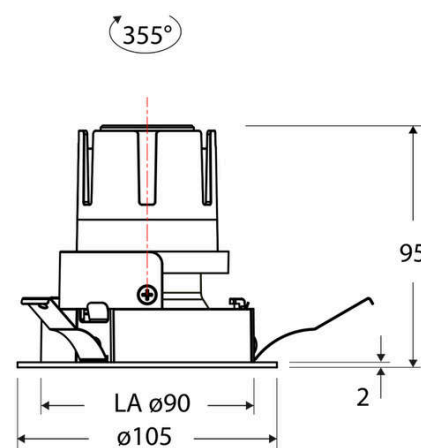

Technische Spezifikation (ETIM Klassenschlüssel: EC001744)

Schutzart (IP)	IP20	Farbwiedergabeindex CRI (Bereich)	90-100
Eingangsspannung [V]	220 - 240	Blendbegrenzung (UGR)	19
Spannungsart	AC	Bildschirmarbeitsplatztauglich nach EN 12464-1	ja
Eingangsspannung 2 [V]	180 - 250	Farbkonsistenz (McAdam-Ellipse)	SDCM2
Spannungsart 2	DC	Lichtausbeute [lm/W] (max.)	117
Frequenz	50/60 Hz	Konstant-Lichtstrom-Regelung	nein
Schutzklasse	II	Lichtaustritt	direkt
Nennstrom [mA] – (min./max.)	180 - 180	Lichtstärke [cd] (Berechnung)	5098
Form	rund	Lichtverteiler	Reflektor
Montagerichtung	vertikal	Lichtverteilung	symmetrisch
Außendurchmesser [mm]	105	Lichtfarbe	weiß
Höhe/Tiefe [mm]	95	Reflektor	hochglänzend
Einbaudurchmesser [mm] – (min./max.)	90 - 90	Reflektorfarbe	schwarz
Einbauhöhe/-tiefe [mm] – (min./max.)	98 - 98	Ausstrahlungswinkel einstellbar	nein
Max. Systemleistung [W]	6	Ausstrahlungswinkel	24
Systemleistung einstellbar	nein	Ausstrahlungswinkel (Bereich)	mediumstrahlend 21-40°
Systemleistung – Stufen [W]	6	Fassung	ohne
Lichtstrom einstellbar	nein	Werkstoff des Gehäuses	Aluminium
Bemessungslichtstrom [lm]	700	Gehäusefarbe	weiß
Lichtstrom (min./max.)	700 - 700	RAL-Nummer (ähnlich)	9003
Lichtstrom [lm] – werkseitig	700	Oberflächenschutz	pulverbeschichtet
Lichtstrom – Stufen (lm)	700	Oberfläche gebürstet	nein
Farbtemperatur einstellbar	nein	Verstellbarkeit	drehbar
Farbtemperatur (min./max.)	3000 - 3000	Schwenkbereich vertikal (Drehwinkel)	355,0
Farbtemperatur [K] – werkseitig	3000	Werkstoff der Abdeckung	Kunststoff strukturiert
Farbtemperatur – Stufen [K]	3000	Ballwurfsicher	nein
Mit Leuchtmittel	ja	Mit Betriebsgerät	ja
Austausch-/Entnahmemöglichkeit (Lichtquelle)	Austausch durch eine Fachkraft (am Einsatzort)	Betriebsgerät	LED-Betriebsgerät stromgesteuert
Leuchtmittel	LED austauschbar	Austauschbares Betriebsgerät	ja