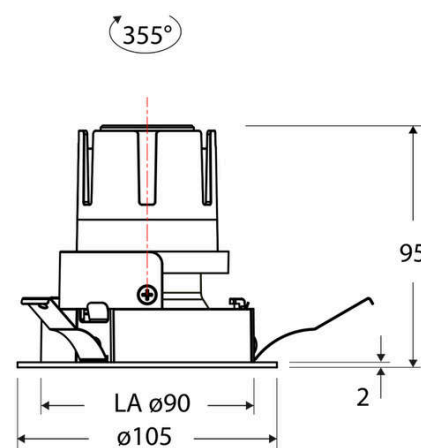

Technische Spezifikation (ETIM Klassenschlüssel: EC001744)

Schutzart (IP)	IP20	Farbwiedergabeindex CRI (Bereich)	90-100
Eingangsspannung [V]	220 - 240	Blendbegrenzung (UGR)	19
Spannungsart	AC	Bildschirmarbeitsplatztauglich nach EN 12464-1	ja
Eingangsspannung 2 [V]	180 - 250	Farbkonsistenz (McAdam-Ellipse)	SDCM2
Spannungsart 2	DC	Lichtausbeute [lm/W] (max.)	117
Frequenz	50/60 Hz	Konstant-Lichtstrom-Regelung	nein
Schutzklasse	II	Lichtaustritt	direkt
Nennstrom [mA] – (min./max.)	180 - 180	Lichtstärke [cd] (Berechnung)	13022
Form	rund	Lichtverteiler	Reflektor
Montagerichtung	vertikal	Lichtverteilung	symmetrisch
Außendurchmesser [mm]	105	Lichtfarbe	weiß
Höhe/Tiefe [mm]	95	Reflektor	hochglänzend
Einbaudurchmesser [mm] – (min./max.)	90 - 90	Reflektorfarbe	schwarz
Einbauhöhe/-tiefe [mm] – (min./max.)	98 - 98	Ausstrahlungswinkel einstellbar	nein
Max. Systemleistung [W]	6	Ausstrahlungswinkel	15
Systemleistung einstellbar	nein	Ausstrahlungswinkel (Bereich)	engstrahlend 11-20°
Systemleistung – Stufen [W]	6	Fassung	ohne
Lichtstrom einstellbar	nein	Werkstoff des Gehäuses	Aluminium
Bemessungslichtstrom [lm]	700	Gehäusefarbe	weiß
Lichtstrom (min./max.)	700 - 700	RAL-Nummer (ähnlich)	9003
Lichtstrom [lm] – werkseitig	700	Oberflächenschutz	pulverbeschichtet
Lichtstrom – Stufen (lm)	700	Oberfläche gebürstet	nein
Farbtemperatur einstellbar	nein	Verstellbarkeit	drehbar
Farbtemperatur (min./max.)	3000 - 3000	Schwenkbereich vertikal (Drehwinkel)	355,0
Farbtemperatur [K] – werkseitig	3000	Werkstoff der Abdeckung	Kunststoff strukturiert
Farbtemperatur – Stufen [K]	3000	Ballwurfsicher	nein
Mit Leuchtmittel	ja	Mit Betriebsgerät	ja
Austausch-/Entnahmemöglichkeit (Lichtquelle)	Austausch durch eine Fachkraft (am Einsatzort)	Betriebsgerät	LED-Betriebsgerät stromgesteuert
Leuchtmittel	LED austauschbar	Austauschbares Betriebsgerät	ja