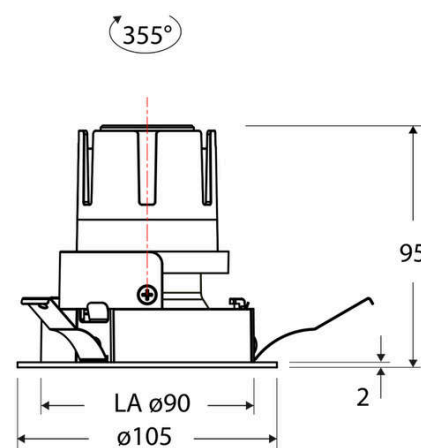

### Artikelbeschreibung

LED Deckeneinbauleuchte ■ rund ■ drehbar ■ weiß ■ IP20 ■ 220-240 V/AC + 180-250 V/DC ■ 6 W ■ 3000 K ■ 700 lm ■ Inkl. LED-Netzgerät ■ DALI

Mit der COB-LED Deckeneinbauleuchte lassen sich vielfältige Anwendungen im Innenbereich, wie z. B. Effektbeleuchtung, Raumbelichtung, Akzentuierte Beleuchtung und vieles mehr realisieren. Zusätzliche Kosten für Leuchtmittel entfallen bei dieser Leuchte, da die Leistung von einem fest verbauten LED-Chip geliefert wird. Da im Lieferumfang das Netzgerät bereits enthalten ist, fallen auch hierfür keine zusätzlichen Kosten an. Gehäusefarbe ähnlich RAL9003. Weitere Merkmale: Farbwiedergabeindex CRI92, Bemessungslebensdauer L90B10 bei 50000h.