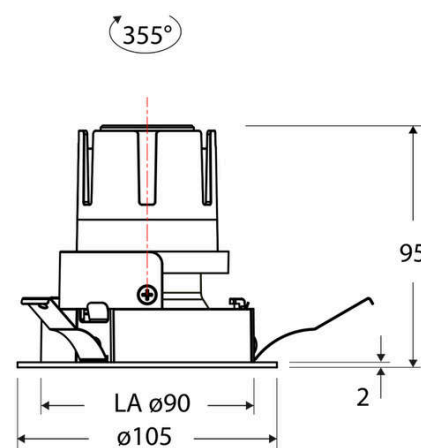

Artikelbeschreibung

LED Deckeneinbauleuchte ■ rund ■ drehbar ■ weiß ■ IP20 ■ 220-240 V/AC + 180-250 V/DC ■ 6 W ■ 2700 K ■ 686 lm ■ Inkl. LED-Netzgerät ■ Phase

Mit der COB-LED Deckeneinbauleuchte lassen sich vielfältige Anwendungen im Innenbereich, wie z. B. Effektbeleuchtung, Raumbelichtung, Akzentuierte Beleuchtung und vieles mehr realisieren. Zusätzliche Kosten für Leuchtmittel entfallen bei dieser Leuchte, da die Leistung von einem fest verbauten LED-Chip geliefert wird. Da im Lieferumfang das Netzgerät bereits enthalten ist, fallen auch hierfür keine zusätzlichen Kosten an. Gehäusefarbe ähnlich RAL9003. Weitere Merkmale: Farbwiedergabeindex CRI92, Bemessungslebensdauer L90B10 bei 50000h.