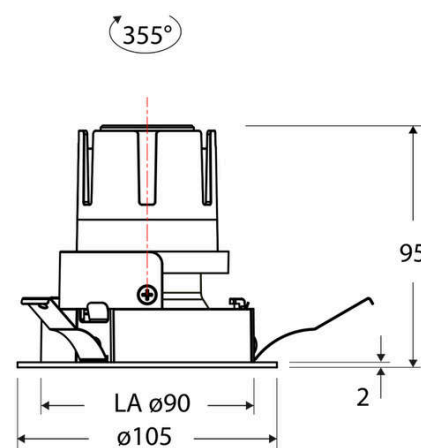

Technische Spezifikation (ETIM Klassenschlüssel: EC001744)

Schutzart (IP)	IP20	Farbwiedergabeindex CRI (Bereich)	90-100
Eingangsspannung [V]	220 - 240	Blendbegrenzung (UGR)	19
Spannungsart	AC	Bildschirmarbeitsplatztauglich nach EN 12464-1	ja
Eingangsspannung 2 [V]	180 - 250	Farbkonsistenz (McAdam-Ellipse)	SDCM2
Spannungsart 2	DC	Lichtausbeute [lm/W] (max.)	114
Frequenz	50/60 Hz	Konstant-Lichtstrom-Regelung	nein
Schutzklasse	II	Lichtaustritt	direkt
Nennstrom [mA] – (min./max.)	180 - 180	Lichtstärke [cd] (Berechnung)	966
Form	rund	Lichtverteiler	Reflektor
Montagerichtung	vertikal	Lichtverteilung	symmetrisch
Außendurchmesser [mm]	105	Lichtfarbe	weiß
Höhe/Tiefe [mm]	95	Reflektor	hochglänzend
Einbaudurchmesser [mm] – (min./max.)	90 - 90	Reflektorfarbe	schwarz
Einbauhöhe/-tiefe [mm] – (min./max.)	98 - 98	Ausstrahlungswinkel einstellbar	nein
Max. Systemleistung [W]	6	Ausstrahlungswinkel	55
Systemleistung einstellbar	nein	Ausstrahlungswinkel (Bereich)	breitstrahlend 41-80°
Systemleistung – Stufen [W]	6	Fassung	ohne
Lichtstrom einstellbar	nein	Werkstoff des Gehäuses	Aluminium
Bemessungslichtstrom [lm]	686	Gehäusefarbe	weiß
Lichtstrom (min./max.)	686 - 686	RAL-Nummer (ähnlich)	9003
Lichtstrom [lm] – werkseitig	686	Oberflächenschutz	pulverbeschichtet
Lichtstrom – Stufen (lm)	686	Oberfläche gebürstet	nein
Farbtemperatur einstellbar	nein	Verstellbarkeit	drehbar
Farbtemperatur (min./max.)	2700 - 2700	Schwenkbereich vertikal (Drehwinkel)	355,0
Farbtemperatur [K] – werkseitig	2700	Werkstoff der Abdeckung	Kunststoff strukturiert
Farbtemperatur – Stufen [K]	2700	Ballwurfsicher	nein
Mit Leuchtmittel	ja	Mit Betriebsgerät	ja
Austausch-/Entnahmemöglichkeit (Lichtquelle)	Austausch durch eine Fachkraft (am Einsatzort)	Betriebsgerät	LED-Betriebsgerät stromgesteuert
Leuchtmittel	LED austauschbar	Austauschbares Betriebsgerät	ja