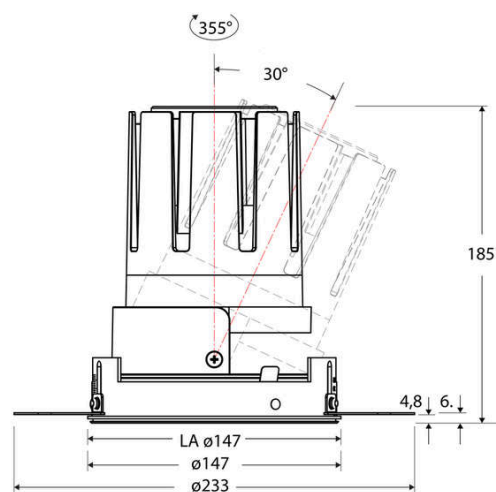

### Artikelbeschreibung

LED Deckeneinbauleuchte ■ rund ■ drehbar und schwenkbar  
 ■ weiß ■ IP20 ■ 220-240 V/AC + 180-250 V/DC ■ 38 W ■  
 4000 K ■ 4655 lm ■ Inkl. LED-Netzgerät ■ DALI

Mit der COB-LED Deckeneinbauleuchte lassen sich vielfältige Anwendungen im Innenbereich, wie z. B. Effektbeleuchtung, Raumbelichtung, Akzentuierte Beleuchtung und vieles mehr realisieren. Zusätzliche Kosten für Leuchtmittel entfallen bei dieser Leuchte, da die Leistung von einem fest verbauten LED-Chip geliefert wird. Da im Lieferumfang das Netzgerät bereits enthalten ist, fallen auch hierfür keine zusätzlichen Kosten an. Die Leuchte ist mit diesem Reflektor um 30° schwenkbar. Gehäusefarbe ähnlich RAL9003. Weitere Merkmale: Farbwiedergabeindex CRI92, Bemessungslebensdauer L90B10 bei 50000h.

### Technische Spezifikation (ETIM Klassenschlüssel: EC001744)

Schutzart (IP)	IP20
Eingangsspannung [V]	220 - 240
Spannungsart	AC
Eingangsspannung 2 [V]	180 - 250
Spannungsart 2	DC
Frequenz	50/60 Hz
Schutzklasse	II
Nennstrom [mA] – (min./max.)	1.050 - 1.050
Form	rund
Montageart	Unterputz
Montagerichtung	vertikal
Befestigungsart	Befestigung mit Schraube
Befestigungsmöglichkeit	integriert
Anzahl der Befestigungslöcher	120
Außendurchmesser [mm]	147
Höhe/Tiefe [mm]	185
Einbaudurchmesser [mm] – (min./max.)	147 - 147
Einbauhöhe/-tiefe [mm] – (min./max.)	187 - 187
Max. Systemleistung [W]	38
Systemleistung einstellbar	nein
Systemleistung – Stufen [W]	38
Lichtstrom einstellbar	nein
Bemessungslichtstrom [lm]	4655
Lichtstrom (min./max.)	4655 - 4655
Lichtstrom [lm] – werkseitig	4655
Lichtstrom – Stufen (lm)	4655
Farbtemperatur einstellbar	nein
Farbtemperatur (min./max.)	4000 - 4000
Farbtemperatur [K] – werkseitig	4000