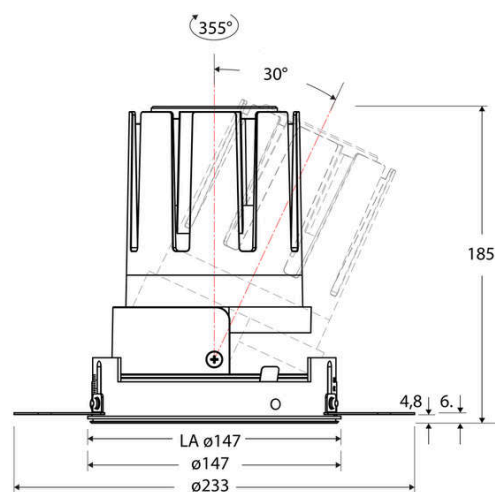

Technische Spezifikation (ETIM Klassenschlüssel: EC001744)

Schutzart (IP)	IP20	Farbtemperatur – Stufen [K]	3000
Eingangsspannung [V]	220 - 240	Mit Leuchtmittel	ja
Spannungsart	AC	Austausch-/Entnahmemöglichkeit (Lichtquelle)	Austausch durch eine Fachkraft (am Einsatzort)
Eingangsspannung 2 [V]	180 - 250	Leuchtmittel	LED austauschbar
Spannungsart 2	DC	Farbwiedergabeindex CRI (Bereich)	90-100
Frequenz	50/60 Hz	Blendbegrenzung (UGR)	19
Schutzklasse	II	Bildschirmarbeitsplatztauglich nach EN 12464-1	ja
Nennstrom [mA] – (min./max.)	1.050 - 1.050	Farbkonsistenz (McAdam-Ellipse)	SDCM2
Form	rund	Lichtausbeute [lm/W] (max.)	117
Montageart	Unterputz	Konstant-Lichtstrom-Regelung	nein
Montagerichtung	vertikal	Lichtaustritt	direkt
Befestigungsart	Befestigung mit Schraube	Lichtstärke [cd] (Berechnung)	32286
Befestigungsmöglichkeit	integriert	Lichtverteiler	Reflektor
Anzahl der Befestigungslöcher	120	Lichtverteilung	asymmetrisch
Außendurchmesser [mm]	147	Lichtfarbe	weiß
Höhe/Tiefe [mm]	185	Reflektor	hochglänzend
Einbaudurchmesser [mm] – (min./max.)	147 - 147	Reflektorfarbe	schwarz
Einbauhöhe/-tiefe [mm] – (min./max.)	187 - 187	Ausstrahlungswinkel einstellbar	nein
Max. Systemleistung [W]	38	Ausstrahlungswinkel	24
Systemleistung einstellbar	nein	Ausstrahlungswinkel (Bereich)	mediumstrahlend 21-40°
Systemleistung – Stufen [W]	38	Fassung	ohne
Lichtstrom einstellbar	nein	Werkstoff des Gehäuses	Aluminium
Bemessungslichtstrom [lm]	4433	Gehäusefarbe	weiß
Lichtstrom (min./max.)	4433 - 4433	RAL-Nummer (ähnlich)	9003
Lichtstrom [lm] – werkseitig	4433	Oberflächenschutz	pulverbeschichtet
Lichtstrom – Stufen (lm)	4433	Oberfläche gebürstet	nein
Farbtemperatur einstellbar	nein	Verstellbarkeit	drehbar und schwenkbar
Farbtemperatur (min./max.)	3000 - 3000	Schwenkbereich horizontal (Schwenkwinkel)	30
Farbtemperatur [K] – werkseitig	3000	Schwenkbereich vertikal (Drehwinkel)	355,0