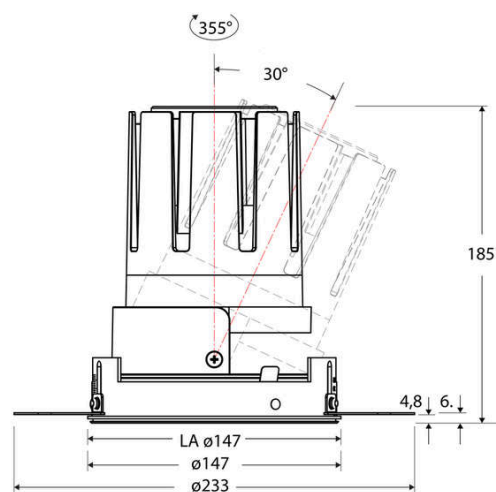

Technische Spezifikation (ETIM Klassenschlüssel: EC001744)

Schutzart (IP)	IP20	Farbtemperatur – Stufen [K]	3000
Eingangsspannung [V]	220 - 240	Mit Leuchtmittel	ja
Spannungsart	AC	Austausch-/Entnahmemöglichkeit (Lichtquelle)	Austausch durch eine Fachkraft (am Einsatzort)
Eingangsspannung 2 [V]	180 - 250	Leuchtmittel	LED austauschbar
Spannungsart 2	DC	Farbwiedergabeindex CRI (Bereich)	90-100
Frequenz	50/60 Hz	Blendbegrenzung (UGR)	19
Schutzklasse	II	Bildschirmarbeitsplatztauglich nach EN 12464-1	ja
Nennstrom [mA] – (min./max.)	1.050 - 1.050	Farbkonsistenz (McAdam-Ellipse)	SDCM2
Form	rund	Lichtausbeute [lm/W] (max.)	117
Montageart	Unterputz	Konstant-Lichtstrom-Regelung	nein
Montagerichtung	vertikal	Lichtaustritt	direkt
Befestigungsart	Befestigung mit Schraube	Lichtstärke [cd] (Berechnung)	82469
Befestigungsmöglichkeit	integriert	Lichtverteiler	Reflektor
Anzahl der Befestigungslöcher	120	Lichtverteilung	asymmetrisch
Außendurchmesser [mm]	147	Lichtfarbe	weiß
Höhe/Tiefe [mm]	185	Reflektor	hochglänzend
Einbaudurchmesser [mm] – (min./max.)	147 - 147	Reflektorfarbe	schwarz
Einbauhöhe/-tiefe [mm] – (min./max.)	187 - 187	Ausstrahlungswinkel einstellbar	nein
Max. Systemleistung [W]	38	Ausstrahlungswinkel	15
Systemleistung einstellbar	nein	Ausstrahlungswinkel (Bereich)	engstrahlend 11-20°
Systemleistung – Stufen [W]	38	Fassung	ohne
Lichtstrom einstellbar	nein	Werkstoff des Gehäuses	Aluminium
Bemessungslichtstrom [lm]	4433	Gehäusefarbe	weiß
Lichtstrom (min./max.)	4433 - 4433	RAL-Nummer (ähnlich)	9003
Lichtstrom [lm] – werkseitig	4433	Oberflächenschutz	pulverbeschichtet
Lichtstrom – Stufen (lm)	4433	Oberfläche gebürstet	nein
Farbtemperatur einstellbar	nein	Verstellbarkeit	drehbar und schwenkbar
Farbtemperatur (min./max.)	3000 - 3000	Schwenkbereich horizontal (Schwenkwinkel)	30
Farbtemperatur [K] – werkseitig	3000	Schwenkbereich vertikal (Drehwinkel)	355,0