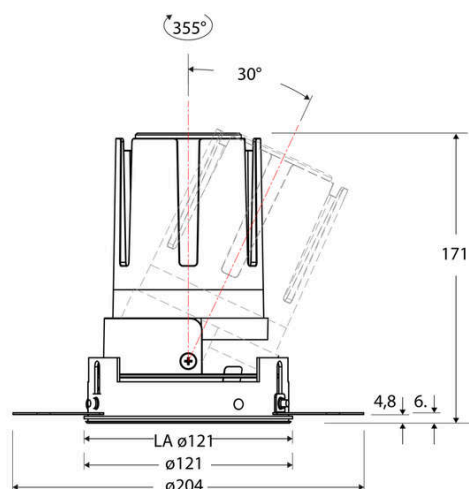

Technische Spezifikation (ETIM Klassenschlüssel: EC001744)

Schutzart (IP)	IP20	Farbtemperatur – Stufen [K]	4000
Eingangsspannung [V]	220 - 240	Mit Leuchtmittel	ja
Spannungsart	AC	Austausch-/Entnahmemöglichkeit (Lichtquelle)	Austausch durch eine Fachkraft (am Einsatzort)
Eingangsspannung 2 [V]	180 - 250	Leuchtmittel	LED austauschbar
Spannungsart 2	DC	Farbwiedergabeindex CRI (Bereich)	90-100
Frequenz	50/60 Hz	Blendbegrenzung (UGR)	19
Schutzklasse	II	Bildschirmarbeitsplatztauglich nach EN 12464-1	ja
Nennstrom [mA] – (min./max.)	700 - 700	Farbkonsistenz (McAdam-Ellipse)	SDCM2
Form	rund	Lichtausbeute [lm/W] (max.)	123
Montageart	Unterputz	Konstant-Lichtstrom-Regelung	nein
Montagerichtung	vertikal	Lichtaustritt	direkt
Befestigungsart	Befestigung mit Schraube	Lichtstärke [cd] (Berechnung)	4314
Befestigungsmöglichkeit	integriert	Lichtverteiler	Reflektor
Anzahl der Befestigungslöcher	120	Lichtverteilung	asymmetrisch
Außendurchmesser [mm]	121	Lichtfarbe	weiß
Höhe/Tiefe [mm]	171	Reflektor	hochglänzend
Einbaudurchmesser [mm] – (min./max.)	121 - 121	Reflektorfarbe	schwarz
Einbauhöhe/-tiefe [mm] – (min./max.)	173 - 173	Ausstrahlungswinkel einstellbar	nein
Max. Systemleistung [W]	25	Ausstrahlungswinkel	55
Systemleistung einstellbar	nein	Ausstrahlungswinkel (Bereich)	breitstrahlend 41-80°
Systemleistung – Stufen [W]	25	Fassung	ohne
Lichtstrom einstellbar	nein	Werkstoff des Gehäuses	Aluminium
Bemessungslichtstrom [lm]	3063	Gehäusefarbe	weiß
Lichtstrom (min./max.)	3063 - 3063	RAL-Nummer (ähnlich)	9003
Lichtstrom [lm] – werkseitig	3063	Oberflächenschutz	pulverbeschichtet
Lichtstrom – Stufen (lm)	3063	Oberfläche gebürstet	nein
Farbtemperatur einstellbar	nein	Verstellbarkeit	schwenkbar
Farbtemperatur (min./max.)	4000 - 4000	Schwenkbereich horizontal (Schwenkwinkel)	30
Farbtemperatur [K] – werkseitig	4000	Werkstoff der Abdeckung	Kunststoff strukturiert