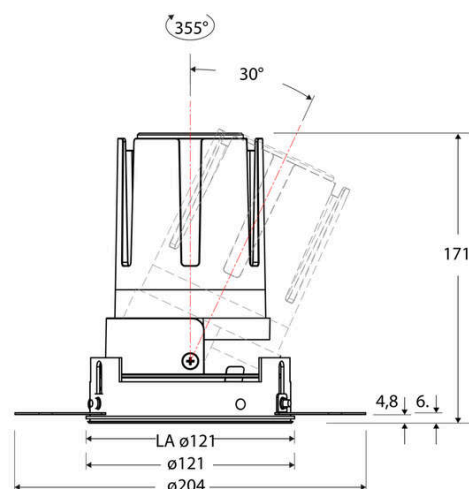

### Artikelbeschreibung

LED Deckeneinbauleuchte ■ rund ■ schwenkbar ■ weiß ■ IP20 ■ 220-240 V/AC + 180-250 V/DC ■ 25 W ■ 4000 K ■ 3063 lm ■ Inkl. LED-Netzgerät ■ DALI

Mit der COB-LED Deckeneinbauleuchte lassen sich vielfältige Anwendungen im Innenbereich, wie z. B. Effektbeleuchtung, Raumbelichtung, Akzentuierte Beleuchtung und vieles mehr realisieren. Zusätzliche Kosten für Leuchtmittel entfallen bei dieser Leuchte, da die Leistung von einem fest verbauten LED-Chip geliefert wird. Da im Lieferumfang das Netzgerät bereits enthalten ist, fallen auch hierfür keine zusätzlichen Kosten an. Die Leuchte ist mit diesem Reflektor um 30° schwenkbar. Gehäusefarbe ähnlich RAL9003. Weitere Merkmale: Farbwiedergabeindex CRI92, Bemessungslebensdauer L90B10 bei 50000h.