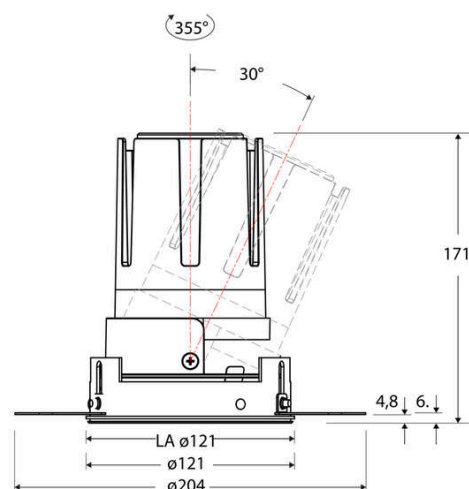

Technische Spezifikation (ETIM Klassenschlüssel: EC001744)

Schutzart (IP)	IP20	Farbtemperatur – Stufen [K]	4000
Eingangsspannung [V]	220 - 240	Mit Leuchtmittel	ja
Spannungsart	AC	Austausch-/Entnahmemöglichkeit (Lichtquelle)	Austausch durch eine Fachkraft (am Einsatzort)
Eingangsspannung 2 [V]	180 - 250	Leuchtmittel	LED austauschbar
Spannungsart 2	DC	Farbwiedergabeindex CRI (Bereich)	90-100
Frequenz	50/60 Hz	Blendbegrenzung (UGR)	19
Schutzklasse	II	Bildschirmarbeitsplatztauglich nach EN 12464-1	ja
Nennstrom [mA] – (min./max.)	700 - 700	Farbkonsistenz (McAdam-Ellipse)	SDCM2
Form	rund	Lichtausbeute [lm/W] (max.)	123
Montageart	Unterputz	Konstant-Lichtstrom-Regelung	nein
Montagerichtung	vertikal	Lichtaustritt	direkt
Befestigungsart	Befestigung mit Schraube	Lichtstärke [cd] (Berechnung)	22308
Befestigungsmöglichkeit	integriert	Lichtverteiler	Reflektor
Anzahl der Befestigungslöcher	120	Lichtverteilung	asymmetrisch
Außendurchmesser [mm]	121	Lichtfarbe	weiß
Höhe/Tiefe [mm]	171	Reflektor	hochglänzend
Einbaudurchmesser [mm] – (min./max.)	121 - 121	Reflektorfarbe	schwarz
Einbauhöhe/-tiefe [mm] – (min./max.)	173 - 173	Ausstrahlungswinkel einstellbar	nein
Max. Systemleistung [W]	25	Ausstrahlungswinkel	24
Systemleistung einstellbar	nein	Ausstrahlungswinkel (Bereich)	mediumstrahlend 21-40°
Systemleistung – Stufen [W]	25	Fassung	ohne
Lichtstrom einstellbar	nein	Werkstoff des Gehäuses	Aluminium
Bemessungslichtstrom [lm]	3063	Gehäusefarbe	weiß
Lichtstrom (min./max.)	3063 - 3063	RAL-Nummer (ähnlich)	9003
Lichtstrom [lm] – werkseitig	3063	Oberflächenschutz	pulverbeschichtet
Lichtstrom – Stufen (lm)	3063	Oberfläche gebürstet	nein
Farbtemperatur einstellbar	nein	Verstellbarkeit	schwenkbar
Farbtemperatur (min./max.)	4000 - 4000	Schwenkbereich horizontal (Schwenkwinkel)	30
Farbtemperatur [K] – werkseitig	4000	Werkstoff der Abdeckung	Kunststoff strukturiert