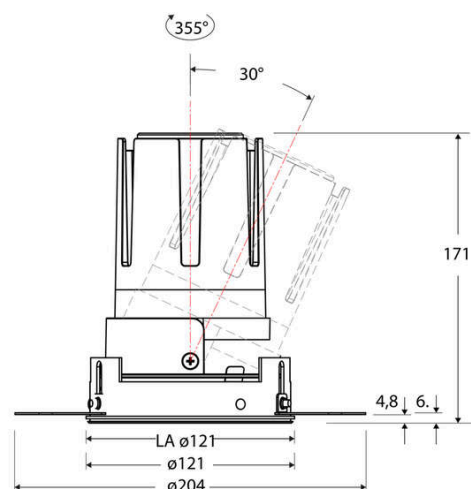

### Artikelbeschreibung

LED Deckeneinbauleuchte ■ rund ■ schwenkbar ■ weiß ■ IP20 ■ 220-240 V/AC + 180-250 V/DC ■ 25 W ■ 4000 K ■ 3063 lm ■ Inkl. LED-Netzgerät ■ DALI

Mit der COB-LED Deckeneinbauleuchte lassen sich vielfältige Anwendungen im Innenbereich, wie z. B. Effektbeleuchtung, Raumbelichtung, Akzentuierte Beleuchtung und vieles mehr realisieren. Zusätzliche Kosten für Leuchtmittel entfallen bei dieser Leuchte, da die Leistung von einem fest verbauten LED-Chip geliefert wird. Da im Lieferumfang das Netzgerät bereits enthalten ist, fallen auch hierfür keine zusätzlichen Kosten an. Die Leuchte ist mit diesem Reflektor um 30° schwenkbar. Gehäusefarbe ähnlich RAL9003. Weitere Merkmale: Farbwiedergabeindex CRI92, Bemessungslebensdauer L90B10 bei 50000h.