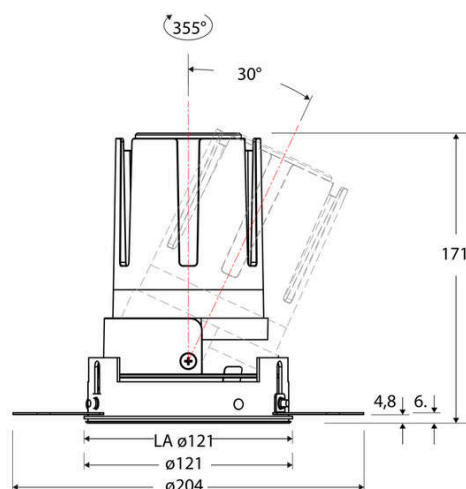

### Technische Spezifikation (ETIM Klassenschlüssel: EC001744)

Schutzart (IP)	IP20	Farbtemperatur – Stufen [K]	3000
Eingangsspannung [V]	220 - 240	Mit Leuchtmittel	ja
Spannungsart	AC	Austausch-/Entnahmemöglichkeit (Lichtquelle)	Austausch durch eine Fachkraft (am Einsatzort)
Eingangsspannung 2 [V]	180 - 250	Leuchtmittel	LED austauschbar
Spannungsart 2	DC	Farbwiedergabeindex CRI (Bereich)	90-100
Frequenz	50/60 Hz	Blendbegrenzung (UGR)	19
Schutzklasse	II	Bildschirmarbeitsplatztauglich nach EN 12464-1	ja
Nennstrom [mA] – (min./max.)	700 - 700	Farbkonsistenz (McAdam-Ellipse)	SDCM2
Form	rund	Lichtausbeute [lm/W] (max.)	117
Montageart	Unterputz	Konstant-Lichtstrom-Regelung	nein
Montagerichtung	vertikal	Lichtaustritt	direkt
Befestigungsart	Befestigung mit Schraube	Lichtstärke [cd] (Berechnung)	4109
Befestigungsmöglichkeit	integriert	Lichtverteiler	Reflektor
Anzahl der Befestigungslöcher	120	Lichtverteilung	asymmetrisch
Außendurchmesser [mm]	121	Lichtfarbe	weiß
Höhe/Tiefe [mm]	171	Reflektor	hochglänzend
Einbaudurchmesser [mm] – (min./max.)	121 - 121	Reflektorfarbe	schwarz
Einbauhöhe/-tiefe [mm] – (min./max.)	173 - 173	Ausstrahlungswinkel einstellbar	nein
Max. Systemleistung [W]	25	Ausstrahlungswinkel	55
Systemleistung einstellbar	nein	Ausstrahlungswinkel (Bereich)	breitstrahlend 41-80°
Systemleistung – Stufen [W]	25	Fassung	ohne
Lichtstrom einstellbar	nein	Werkstoff des Gehäuses	Aluminium
Bemessungslichtstrom [lm]	2917	Gehäusefarbe	weiß
Lichtstrom (min./max.)	2917 - 2917	RAL-Nummer (ähnlich)	9003
Lichtstrom [lm] – werkseitig	2917	Oberflächenschutz	pulverbeschichtet
Lichtstrom – Stufen (lm)	2917	Oberfläche gebürstet	nein
Farbtemperatur einstellbar	nein	Verstellbarkeit	schwenkbar
Farbtemperatur (min./max.)	3000 - 3000	Schwenkbereich horizontal (Schwenkwinkel)	30
Farbtemperatur [K] – werkseitig	3000	Werkstoff der Abdeckung	Kunststoff strukturiert