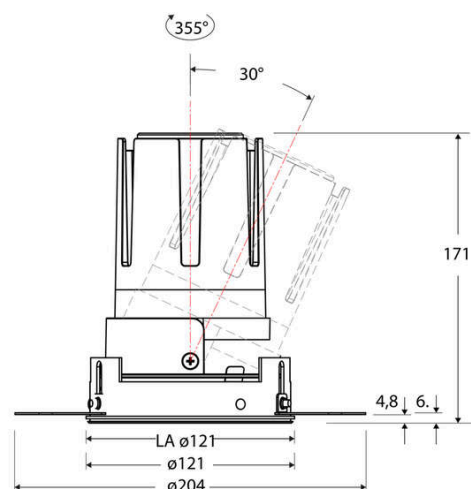

### Artikelbeschreibung

LED Deckeneinbauleuchte ■ rund ■ schwenkbar ■ weiß ■ IP20 ■ 220-240 V/AC + 180-250 V/DC ■ 25 W ■ 3000 K ■ 2917 lm ■ Inkl. LED-Netzgerät ■ DALI

Mit der COB-LED Deckeneinbauleuchte lassen sich vielfältige Anwendungen im Innenbereich, wie z. B. Effektbeleuchtung, Raumbelichtung, Akzentuierte Beleuchtung und vieles mehr realisieren. Zusätzliche Kosten für Leuchtmittel entfallen bei dieser Leuchte, da die Leistung von einem fest verbauten LED-Chip geliefert wird. Da im Lieferumfang das Netzgerät bereits enthalten ist, fallen auch hierfür keine zusätzlichen Kosten an. Die Leuchte ist mit diesem Reflektor um 30° schwenkbar. Gehäusefarbe ähnlich RAL9003. Weitere Merkmale: Farbwiedergabeindex CRI92, Bemessungslebensdauer L90B10 bei 50000h.