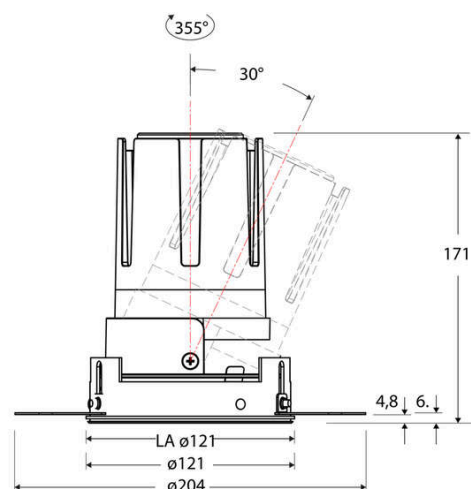

Technische Spezifikation (ETIM Klassenschlüssel: EC001744)

Schutzart (IP)	IP20	Farbtemperatur – Stufen [K]	3000
Eingangsspannung [V]	220 - 240	Mit Leuchtmittel	ja
Spannungsart	AC	Austausch-/Entnahmemöglichkeit (Lichtquelle)	Austausch durch eine Fachkraft (am Einsatzort)
Eingangsspannung 2 [V]	180 - 250	Leuchtmittel	LED austauschbar
Spannungsart 2	DC	Farbwiedergabeindex CRI (Bereich)	90-100
Frequenz	50/60 Hz	Blendbegrenzung (UGR)	19
Schutzklasse	II	Bildschirmarbeitsplatztauglich nach EN 12464-1	ja
Nennstrom [mA] – (min./max.)	700 - 700	Farbkonsistenz (McAdam-Ellipse)	SDCM2
Form	rund	Lichtausbeute [lm/W] (max.)	117
Montageart	Unterputz	Konstant-Lichtstrom-Regelung	nein
Montagerichtung	vertikal	Lichtaustritt	direkt
Befestigungsart	Befestigung mit Schraube	Lichtstärke [cd] (Berechnung)	54266
Befestigungsmöglichkeit	integriert	Lichtverteiler	Reflektor
Anzahl der Befestigungslöcher	120	Lichtverteilung	asymmetrisch
Außendurchmesser [mm]	121	Lichtfarbe	weiß
Höhe/Tiefe [mm]	171	Reflektor	hochglänzend
Einbaudurchmesser [mm] – (min./max.)	121 - 121	Reflektorfarbe	schwarz
Einbauhöhe/-tiefe [mm] – (min./max.)	173 - 173	Ausstrahlungswinkel einstellbar	nein
Max. Systemleistung [W]	25	Ausstrahlungswinkel	15
Systemleistung einstellbar	nein	Ausstrahlungswinkel (Bereich)	engstrahlend 11-20°
Systemleistung – Stufen [W]	25	Fassung	ohne
Lichtstrom einstellbar	nein	Werkstoff des Gehäuses	Aluminium
Bemessungslichtstrom [lm]	2917	Gehäusefarbe	weiß
Lichtstrom (min./max.)	2917 - 2917	RAL-Nummer (ähnlich)	9003
Lichtstrom [lm] – werkseitig	2917	Oberflächenschutz	pulverbeschichtet
Lichtstrom – Stufen (lm)	2917	Oberfläche gebürstet	nein
Farbtemperatur einstellbar	nein	Verstellbarkeit	schwenkbar
Farbtemperatur (min./max.)	3000 - 3000	Schwenkbereich horizontal (Schwenkwinkel)	30
Farbtemperatur [K] – werkseitig	3000	Werkstoff der Abdeckung	Kunststoff strukturiert