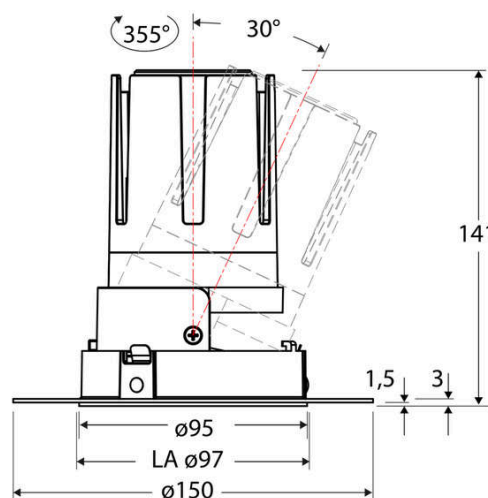

Technische Spezifikation (ETIM Klassenschlüssel: EC001744)

Schutzart (IP)	IP20	Farbtemperatur [K] – werkseitig	4000
Eingangsspannung [V]	220 - 240	Farbtemperatur – Stufen [K]	4000
Spannungsart	AC	Mit Leuchtmittel	ja
Eingangsspannung 2 [V]	180 - 250	Austausch-/Entnahmemöglichkeit (Lichtquelle)	Austausch durch eine Fachkraft (am Einsatzort)
Spannungsart 2	DC	Leuchtmittel	LED austauschbar
Frequenz	50/60 Hz	Farbwiedergabeindex CRI (Bereich)	90-100
Schutzklasse	II	Blendbegrenzung (UGR)	19
Nennstrom [mA] – (min./max.)	500 - 500	Bildschirmarbeitsplatztauglich nach EN 12464-1	ja
Form	rund	Farbkonsistenz (McAdam-Ellipse)	SDCM2
Montageart	Unterputz	Lichtausbeute [lm/W] (max.)	123
Montagerichtung	vertikal	Konstant-Lichtstrom-Regelung	nein
Befestigungsart	Befestigung mit Schraube	Lichtaustritt	direkt
Befestigungsmöglichkeit	integriert	Lichtstärke [cd] (Berechnung)	6441
Anzahl der Befestigungslöcher	8	Lichtverteiler	Reflektor
Anzahl der Befestigungspunkte	8	Lichtverteilung	asymmetrisch
Außendurchmesser [mm]	95	Lichtfarbe	weiß
Höhe/Tiefe [mm]	141	Reflektor	hochglänzend
Einbaudurchmesser [mm] – (min./max.)	97 - 97	Reflektorfarbe	schwarz
Einbauhöhe/-tiefe [mm] – (min./max.)	143 - 143	Ausstrahlungswinkel einstellbar	nein
Max. Systemleistung [W]	18	Ausstrahlungswinkel	38
Systemleistung einstellbar	nein	Ausstrahlungswinkel (Bereich)	mediumstrahlend 21-40°
Systemleistung – Stufen [W]	18	Fassung	ohne
Lichtstrom einstellbar	nein	Werkstoff des Gehäuses	Aluminium
Bemessungslichtstrom [lm]	2205	Gehäusefarbe	weiß
Lichtstrom (min./max.)	2205 - 2205	RAL-Nummer (ähnlich)	9003
Lichtstrom [lm] – werkseitig	2205	Oberflächenschutz	pulverbeschichtet
Lichtstrom – Stufen (lm)	2205	Oberfläche gebürstet	nein
Farbtemperatur einstellbar	nein	Verstellbarkeit	drehbar und schwenkbar
Farbtemperatur (min./max.)	4000 - 4000	Schwenkbereich horizontal (Schwenkwinkel)	30