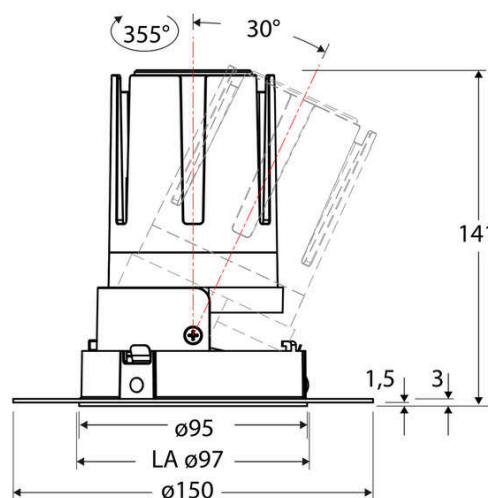

Artikelnummer:	F02R09AM1830L38P
Serie:	SELECTO
EAN:	4037293051552
Zolltarifnummer:	94051190900

Artikelbeschreibung

LED Deckeneinbauleuchte ■ rund ■ drehbar und schwenkbar
■ weiß ■ IP20 ■ 220-240 V/AC + 180-250 V/DC ■ 18 W ■
3000 K ■ 2100 lm ■ Inkl. LED-Netzgerät ■ Phase

Mit der COB-LED Deckeneinbauleuchte lassen sich vielfältige Anwendungen im Innenbereich, wie z. B. Effektbeleuchtung, Raumbelichtung, Akzentuierte Beleuchtung und vieles mehr realisieren. Zusätzliche Kosten für Leuchtmittel entfallen bei dieser Leuchte, da die Leistung von einem fest verbauten LED-Chip geliefert wird. Da im Lieferumfang das Netzgerät bereits enthalten ist, fallen auch hierfür keine zusätzlichen Kosten an. Die Leuchte ist mit diesem Reflektor um 30° schwenkbar. Gehäusefarbe ähnlich RAL9003. Weitere Merkmale: Farbwiedergabeindex CRI92, Bemessungslebensdauer L90B10 bei 50000h.

Technische Spezifikation (ETIM Klassenschlüssel: EC001744)

Schutzart (IP)	IP20	Farbtemperatur [K] – werkseitig	3000
Eingangsspannung [V]	220 - 240	Farbtemperatur – Stufen [K]	3000
Spannungsart	AC	Mit Leuchtmittel	ja
Eingangsspannung 2 [V]	180 - 250	Austausch-/Entnahmemöglichkeit (Lichtquelle)	Austausch durch eine Fachkraft (am Einsatzort)
Spannungsart 2	DC	Leuchtmittel	LED austauschbar
Frequenz	50/60 Hz	Farbwiedergabeindex CRI (Bereich)	90-100
Schutzklasse	II	Blendbegrenzung (UGR)	19
Nennstrom [mA] – (min./max.)	500 - 500	Bildschirmarbeitsplatztauglich nach EN 12464-1	ja
Form	rund	Farbkonsistenz (McAdam-Ellipse)	SDCM2
Montageart	Unterputz	Lichtausbeute [lm/W] (max.)	117
Montagerichtung	vertikal	Konstant-Lichtstrom-Regelung	nein
Befestigungsart	Befestigung mit Schraube	Lichtaustritt	direkt
Befestigungsmöglichkeit	integriert	Lichtstärke [cd] (Berechnung)	6135
Anzahl der Befestigungslöcher	8	Lichtverteiler	Reflektor
Anzahl der Befestigungspunkte	8	Lichtverteilung	asymmetrisch
Außendurchmesser [mm]	95	Lichtfarbe	weiß
Höhe/Tiefe [mm]	141	Reflektor	hochglänzend
Einbaudurchmesser [mm] – (min./max.)	97 - 97	Reflektorfarbe	schwarz
Einbauhöhe/-tiefe [mm] – (min./max.)	143 - 143	Ausstrahlungswinkel einstellbar	nein
Max. Systemleistung [W]	18	Ausstrahlungswinkel	38
Systemleistung einstellbar	nein	Ausstrahlungswinkel (Bereich)	mediumstrahlend 21-40°
Systemleistung – Stufen [W]	18	Fassung	ohne
Lichtstrom einstellbar	nein	Werkstoff des Gehäuses	Aluminium
Bemessungslichtstrom [lm]	2100	Gehäusefarbe	weiß
Lichtstrom (min./max.)	2100 - 2100	RAL-Nummer (ähnlich)	9003
Lichtstrom [lm] – werkseitig	2100	Oberflächenschutz	pulverbeschichtet
Lichtstrom – Stufen (lm)	2100	Oberfläche gebürstet	nein
Farbtemperatur einstellbar	nein	Verstellbarkeit	drehbar und schwenkbar
Farbtemperatur (min./max.)	3000 - 3000	Schwenkbereich horizontal (Schwenkwinkel)	30