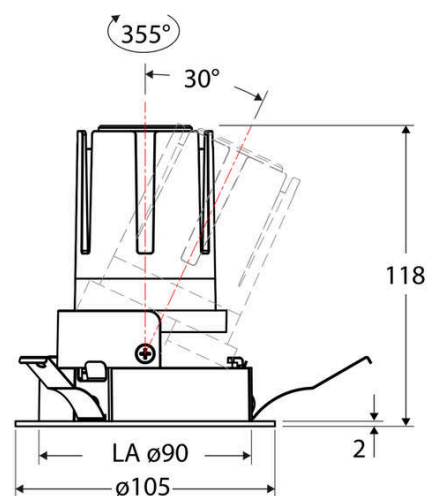

Technische Spezifikation (ETIM Klassenschlüssel: EC001744)

Schutzart (IP)	IP20	Farbwiedergabeindex CRI (Bereich)	90-100
Eingangsspannung [V]	220 - 240	Blendbegrenzung (UGR)	19
Spannungsart	AC	Bildschirmarbeitsplatztauglich nach EN 12464-1	ja
Eingangsspannung 2 [V]	180 - 250	Farbkonsistenz (McAdam-Ellipse)	SDCM2
Spannungsart 2	DC	Lichtausbeute [lm/W] (max.)	123
Frequenz	50/60 Hz	Konstant-Lichtstrom-Regelung	nein
Schutzklasse	II	Lichtaustritt	direkt
Nennstrom [mA] – (min./max.)	350 - 350	Lichtstärke [cd] (Berechnung)	4654
Form	rund	Lichtverteiler	Reflektor
Montagerichtung	vertikal	Lichtverteilung	asymmetrisch
Außendurchmesser [mm]	105	Lichtfarbe	weiß
Höhe/Tiefe [mm]	118	Reflektor	hochglänzend
Einbaudurchmesser [mm] – (min./max.)	90 - 90	Reflektorfarbe	schwarz
Einbauhöhe/-tiefe [mm] – (min./max.)	121 - 121	Ausstrahlungswinkel einstellbar	nein
Max. Systemleistung [W]	13	Ausstrahlungswinkel	38
Systemleistung einstellbar	nein	Ausstrahlungswinkel (Bereich)	mediumstrahlend 21-40°
Systemleistung – Stufen [W]	13	Fassung	ohne
Lichtstrom einstellbar	nein	Werkstoff des Gehäuses	Aluminium
Bemessungslichtstrom [lm]	1593	Gehäusefarbe	weiß
Lichtstrom (min./max.)	1593 - 1593	RAL-Nummer (ähnlich)	9003
Lichtstrom [lm] – werkseitig	1593	Oberflächenschutz	pulverbeschichtet
Lichtstrom – Stufen (lm)	1593	Oberfläche gebürstet	nein
Farbtemperatur einstellbar	nein	Verstellbarkeit	schwenkbar
Farbtemperatur (min./max.)	4000 - 4000	Schwenkbereich horizontal (Schwenkwinkel)	30
Farbtemperatur [K] – werkseitig	4000	Werkstoff der Abdeckung	Kunststoff strukturiert
Farbtemperatur – Stufen [K]	4000	Ballwurfsicher	nein
Mit Leuchtmittel	ja	Mit Betriebsgerät	ja
Austausch-/Entnahmemöglichkeit (Lichtquelle)	Austausch durch eine Fachkraft (am Einsatzort)	Betriebsgerät	LED-Betriebsgerät stromgesteuert
Leuchtmittel	LED austauschbar	Austauschbares Betriebsgerät	ja