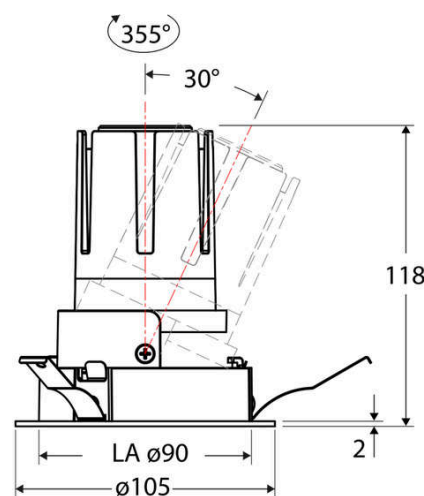

### Artikelbeschreibung

LED Deckeneinbauleuchte ■ rund ■ schwenkbar ■ weiß ■ IP20 ■ 220-240 V/AC + 180-250 V/DC ■ 13 W ■ 4000 K ■ 1593 lm ■ Inkl. LED-Netzgerät ■ Phase

Mit der COB-LED Deckeneinbauleuchte lassen sich vielfältige Anwendungen im Innenbereich, wie z. B. Effektbeleuchtung, Raumbelichtung, Akzentuierte Beleuchtung und vieles mehr realisieren. Zusätzliche Kosten für Leuchtmittel entfallen bei dieser Leuchte, da die Leistung von einem fest verbauten LED-Chip geliefert wird. Da im Lieferumfang das Netzgerät bereits enthalten ist, fallen auch hierfür keine zusätzlichen Kosten an. Die Leuchte ist mit diesem Reflektor um 30° schwenkbar. Gehäusefarbe ähnlich RAL9003. Weitere Merkmale: Farbwiedergabeindex CRI92, Bemessungslebensdauer L90B10 bei 50000h.

Anschlussart	Schraubklemme
Polzahl	2
Anschließbarer Leiterquerschnitt [mm²]	0.75 - 2.50
Leistungsfaktor	0,95
Geeignet für Notlicht	ja
Notstromversorgung integriert	nein
Geeignet für Aufbaumontage	nein
Geeignet für Deckenmontage	ja
Geeignet für Einbaumontage	ja
Geeignet für Pendelaufhängung	nein
Geeignet für Wandmontage	nein
Geeignet für Klemmontage	nein
Geeignet für Podest-/Bodenmontage	nein
Geeignet für Seilsystem	nein
Geeignet für Stromschienenmontage	nein
Geeignet für Traversenmontage	nein
Abdeckung der Leuchte mit Wärmedämmmaterial möglich	nein
Bemessungsumgebungstemperatur [°C]	-20 - 40
Leuchte mit begrenzter Oberflächentemperatur "D-Zeichen" nach EN 60598-2-24	nein
Kontaktöffnungsweite des Schaltelements [mm]	> 3
Mit Bewegungsmelder	nein
Mit Lichtsensor	nein
Dimmbar	ja
Dimmung 0-10 V	nein
Dimmung 1-10 V	nein
Dimmung DALI	nein