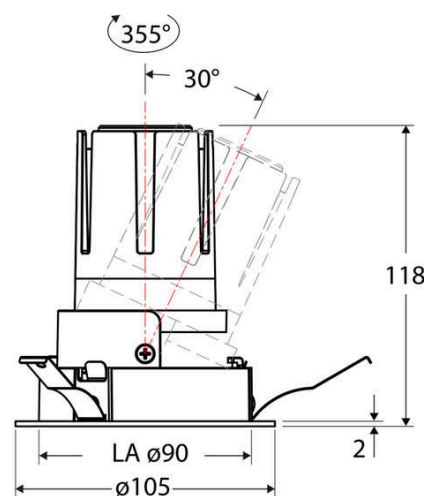

### Artikelbeschreibung

LED Deckeneinbauleuchte ■ rund ■ schwenkbar ■ weiß ■ IP20 ■ 220-240 V/AC + 180-250 V/DC ■ 13 W ■ 4000 K ■ 1593 lm ■ Inkl. LED-Netzgerät ■ DALI

Mit der COB-LED Deckeneinbauleuchte lassen sich vielfältige Anwendungen im Innenbereich, wie z. B. Effektbeleuchtung, Raumbelichtung, Akzentuierte Beleuchtung und vieles mehr realisieren. Zusätzliche Kosten für Leuchtmittel entfallen bei dieser Leuchte, da die Leistung von einem fest verbauten LED-Chip geliefert wird. Da im Lieferumfang das Netzgerät bereits enthalten ist, fallen auch hierfür keine zusätzlichen Kosten an. Die Leuchte ist mit diesem Reflektor um 30° schwenkbar. Gehäusefarbe ähnlich RAL9003. Weitere Merkmale: Farbwiedergabeindex CRI92, Bemessungslebensdauer L90B10 bei 50000h.

Anschlussart	Steckklemme
Polzahl	4
Anschließbarer Leiterquerschnitt [mm²]	0.50 - 2.50
Leistungsfaktor	0,95
Geeignet für Notlicht	ja
Notstromversorgung integriert	nein
Geeignet für Aufbaumontage	nein
Geeignet für Deckenmontage	ja
Geeignet für Einbaumontage	ja
Geeignet für Pendelaufhängung	nein
Geeignet für Wandmontage	nein
Geeignet für Klemmontage	nein
Geeignet für Podest-/Bodenmontage	nein
Geeignet für Seilsystem	nein
Geeignet für Stromschienenmontage	nein
Geeignet für Traversenmontage	nein
Abdeckung der Leuchte mit Wärmedämmmaterial möglich	nein
Bemessungsumgebungstemperatur [°C]	-20 - 40
Leuchte mit begrenzter Oberflächentemperatur "D-Zeichen" nach EN 60598-2-24	nein
Kontaktöffnungsweite des Schaltelements [mm]	> 3
Mit Bewegungsmelder	nein
Mit Lichtsensor	nein
Dimmbar	ja
Dimmung 0-10 V	nein
Dimmung 1-10 V	nein
Dimmung DALI	ja