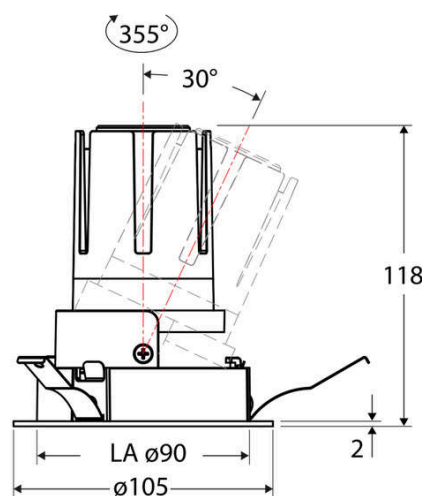

Artikelbeschreibung

LED Deckeneinbauleuchte ■ rund ■ schwenkbar ■ weiß ■ IP20 ■ 220-240 V/AC + 180-250 V/DC ■ 13 W ■ 2700 K ■ 1486 lm ■ Inkl. LED-Netzgerät ■ DALI

Mit der COB-LED Deckeneinbauleuchte lassen sich vielfältige Anwendungen im Innenbereich, wie z. B. Effektbeleuchtung, Raumbelichtung, Akzentuierte Beleuchtung und vieles mehr realisieren. Zusätzliche Kosten für Leuchtmittel entfallen bei dieser Leuchte, da die Leistung von einem fest verbauten LED-Chip geliefert wird. Da im Lieferumfang das Netzgerät bereits enthalten ist, fallen auch hierfür keine zusätzlichen Kosten an. Die Leuchte ist mit diesem Reflektor um 30° schwenkbar. Gehäusefarbe ähnlich RAL9003. Weitere Merkmale: Farbwiedergabeindex CRI92, Bemessungslebensdauer L90B10 bei 50000h.