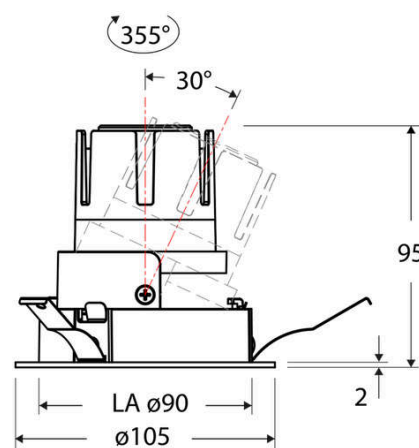

### Artikelbeschreibung

LED Deckeneinbauleuchte ■ rund ■ schwenkbar ■ weiß ■  
 IP20 ■ 220-240 V/AC + 180-250 V/DC ■ 6 W ■ 4000 K ■  
 735 lm ■ Inkl. LED-Netzgerät ■ Phase

Mit der COB-LED Deckeneinbauleuchte lassen sich vielfältige Anwendungen im Innenbereich, wie z. B. Effektbeleuchtung, Raumbelichtung, Akzentuierte Beleuchtung und vieles mehr realisieren. Zusätzliche Kosten für Leuchtmittel entfallen bei dieser Leuchte, da die Leistung von einem fest verbauten LED-Chip geliefert wird. Da im Lieferumfang das Netzgerät bereits enthalten ist, fallen auch hierfür keine zusätzlichen Kosten an. Die Leuchte ist mit diesem Reflektor um 30° schwenkbar. Gehäusefarbe ähnlich RAL9003. Weitere Merkmale: Farbwiedergabeindex CRI92, Bemessungslebensdauer L90B10 bei 50000h.

Anschlussart	Schraubklemme
Polzahl	2
Anschließbarer Leiterquerschnitt [mm²]	0.75 - 2.50
Leistungsfaktor	0,95
Geeignet für Notlicht	ja
Notstromversorgung integriert	nein
Geeignet für Aufbaumontage	nein
Geeignet für Deckenmontage	ja
Geeignet für Einbaumontage	ja
Geeignet für Pendelaufhängung	nein
Geeignet für Wandmontage	nein
Geeignet für Klemmontage	nein
Geeignet für Podest-/Bodenmontage	nein
Geeignet für Seilsystem	nein
Geeignet für Stromschienenmontage	nein
Geeignet für Traversenmontage	nein
Abdeckung der Leuchte mit Wärmedämmmaterial möglich	nein
Bemessungsumgebungstemperatur [°C]	-20 - 40
Leuchte mit begrenzter Oberflächentemperatur "D-Zeichen" nach EN 60598-2-24	nein
Kontaktöffnungsweite des Schaltelements [mm]	> 3
Mit Bewegungsmelder	nein
Mit Lichtsensor	nein
Dimmbar	ja
Dimmung 0-10 V	nein
Dimmung 1-10 V	nein
Dimmung DALI	nein