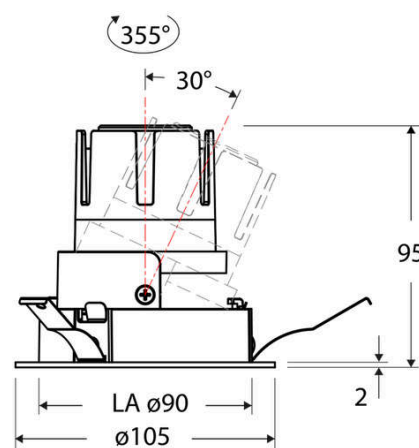

### Artikelbeschreibung

LED Deckeneinbauleuchte ■ rund ■ schwenkbar ■ weiß ■  
 IP20 ■ 220-240 V/AC + 180-250 V/DC ■ 6 W ■ 3000 K ■  
 700 lm ■ Inkl. LED-Netzgerät ■ Phase

Mit der COB-LED Deckeneinbauleuchte lassen sich vielfältige Anwendungen im Innenbereich, wie z. B. Effektbeleuchtung, Raumbelichtung, Akzentuierte Beleuchtung und vieles mehr realisieren. Zusätzliche Kosten für Leuchtmittel entfallen bei dieser Leuchte, da die Leistung von einem fest verbauten LED-Chip geliefert wird. Da im Lieferumfang das Netzgerät bereits enthalten ist, fallen auch hierfür keine zusätzlichen Kosten an. Die Leuchte ist mit diesem Reflektor um 30° schwenkbar. Gehäusefarbe ähnlich RAL9003. Weitere Merkmale: Farbwiedergabeindex CRI92, Bemessungslebensdauer L90B10 bei 50000h.