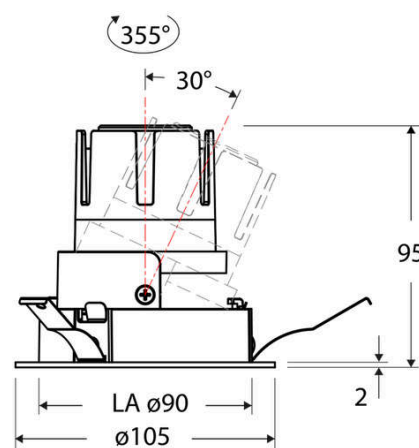

Technische Spezifikation (ETIM Klassenschlüssel: EC001744)

Schutzart (IP)	IP20	Farbwiedergabeindex CRI (Bereich)	90-100
Eingangsspannung [V]	220 - 240	Blendbegrenzung (UGR)	19
Spannungsart	AC	Bildschirmarbeitsplatztauglich nach EN 12464-1	ja
Eingangsspannung 2 [V]	180 - 250	Farbkonsistenz (McAdam-Ellipse)	SDCM2
Spannungsart 2	DC	Lichtausbeute [lm/W] (max.)	117
Frequenz	50/60 Hz	Konstant-Lichtstrom-Regelung	nein
Schutzklasse	II	Lichtaustritt	direkt
Nennstrom [mA] – (min./max.)	180 - 180	Lichtstärke [cd] (Berechnung)	986
Form	rund	Lichtverteiler	Reflektor
Montagerichtung	vertikal	Lichtverteilung	asymmetrisch
Außendurchmesser [mm]	105	Lichtfarbe	weiß
Höhe/Tiefe [mm]	95	Reflektor	hochglänzend
Einbaudurchmesser [mm] – (min./max.)	90 - 90	Reflektorfarbe	schwarz
Einbauhöhe/-tiefe [mm] – (min./max.)	98 - 98	Ausstrahlungswinkel einstellbar	nein
Max. Systemleistung [W]	6	Ausstrahlungswinkel	55
Systemleistung einstellbar	nein	Ausstrahlungswinkel (Bereich)	breitstrahlend 41-80°
Systemleistung – Stufen [W]	6	Fassung	ohne
Lichtstrom einstellbar	nein	Werkstoff des Gehäuses	Aluminium
Bemessungslichtstrom [lm]	700	Gehäusefarbe	weiß
Lichtstrom (min./max.)	700 - 700	RAL-Nummer (ähnlich)	9003
Lichtstrom [lm] – werkseitig	700	Oberflächenschutz	pulverbeschichtet
Lichtstrom – Stufen (lm)	700	Oberfläche gebürstet	nein
Farbtemperatur einstellbar	nein	Verstellbarkeit	schwenkbar
Farbtemperatur (min./max.)	3000 - 3000	Schwenkbereich horizontal (Schwenkwinkel)	30
Farbtemperatur [K] – werkseitig	3000	Werkstoff der Abdeckung	Kunststoff strukturiert
Farbtemperatur – Stufen [K]	3000	Ballwurfsicher	nein
Mit Leuchtmittel	ja	Mit Betriebsgerät	ja
Austausch-/Entnahmemöglichkeit (Lichtquelle)	Austausch durch eine Fachkraft (am Einsatzort)	Betriebsgerät	LED-Betriebsgerät stromgesteuert
Leuchtmittel	LED austauschbar	Austauschbares Betriebsgerät	ja