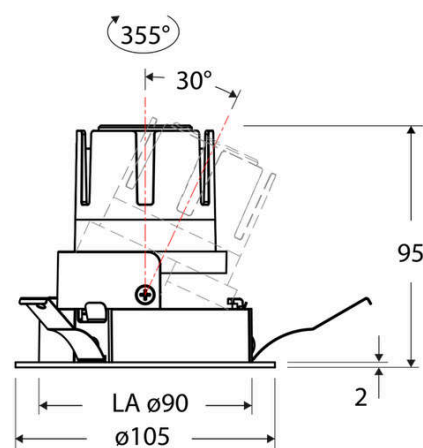

Technische Spezifikation (ETIM Klassenschlüssel: EC001744)

Schutzart (IP)	IP20	Farbwiedergabeindex CRI (Bereich)	90-100
Eingangsspannung [V]	220 - 240	Blendbegrenzung (UGR)	19
Spannungsart	AC	Bildschirmarbeitsplatztauglich nach EN 12464-1	ja
Eingangsspannung 2 [V]	180 - 250	Farbkonsistenz (McAdam-Ellipse)	SDCM2
Spannungsart 2	DC	Lichtausbeute [lm/W] (max.)	117
Frequenz	50/60 Hz	Konstant-Lichtstrom-Regelung	nein
Schutzklasse	II	Lichtaustritt	direkt
Nennstrom [mA] – (min./max.)	180 - 180	Lichtstärke [cd] (Berechnung)	2045
Form	rund	Lichtverteiler	Reflektor
Montagerichtung	vertikal	Lichtverteilung	asymmetrisch
Außendurchmesser [mm]	105	Lichtfarbe	weiß
Höhe/Tiefe [mm]	95	Reflektor	hochglänzend
Einbaudurchmesser [mm] – (min./max.)	90 - 90	Reflektorfarbe	schwarz
Einbauhöhe/-tiefe [mm] – (min./max.)	98 - 98	Ausstrahlungswinkel einstellbar	nein
Max. Systemleistung [W]	6	Ausstrahlungswinkel	38
Systemleistung einstellbar	nein	Ausstrahlungswinkel (Bereich)	mediumstrahlend 21-40°
Systemleistung – Stufen [W]	6	Fassung	ohne
Lichtstrom einstellbar	nein	Werkstoff des Gehäuses	Aluminium
Bemessungslichtstrom [lm]	700	Gehäusefarbe	weiß
Lichtstrom (min./max.)	700 - 700	RAL-Nummer (ähnlich)	9003
Lichtstrom [lm] – werkseitig	700	Oberflächenschutz	pulverbeschichtet
Lichtstrom – Stufen (lm)	700	Oberfläche gebürstet	nein
Farbtemperatur einstellbar	nein	Verstellbarkeit	schwenkbar
Farbtemperatur (min./max.)	3000 - 3000	Schwenkbereich horizontal (Schwenkwinkel)	30
Farbtemperatur [K] – werkseitig	3000	Werkstoff der Abdeckung	Kunststoff strukturiert
Farbtemperatur – Stufen [K]	3000	Ballwurfsicher	nein
Mit Leuchtmittel	ja	Mit Betriebsgerät	ja
Austausch-/Entnahmemöglichkeit (Lichtquelle)	Austausch durch eine Fachkraft (am Einsatzort)	Betriebsgerät	LED-Betriebsgerät stromgesteuert
Leuchtmittel	LED austauschbar	Austauschbares Betriebsgerät	ja