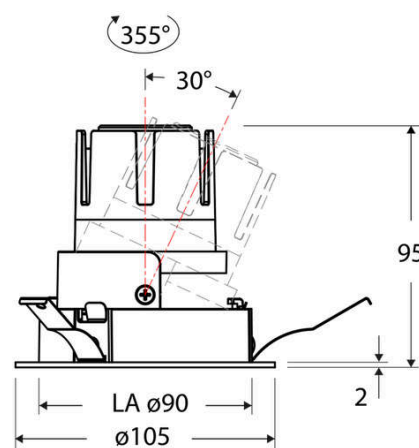

Technische Spezifikation (ETIM Klassenschlüssel: EC001744)

Schutzart (IP)	IP20	Farbwiedergabeindex CRI (Bereich)	90-100
Eingangsspannung [V]	220 - 240	Blendbegrenzung (UGR)	19
Spannungsart	AC	Bildschirmarbeitsplatztauglich nach EN 12464-1	ja
Eingangsspannung 2 [V]	180 - 250	Farbkonsistenz (McAdam-Ellipse)	SDCM2
Spannungsart 2	DC	Lichtausbeute [lm/W] (max.)	117
Frequenz	50/60 Hz	Konstant-Lichtstrom-Regelung	nein
Schutzklasse	II	Lichtaustritt	direkt
Nennstrom [mA] – (min./max.)	180 - 180	Lichtstärke [cd] (Berechnung)	2045
Form	rund	Lichtverteiler	Reflektor
Montagerichtung	vertikal	Lichtverteilung	asymmetrisch
Außendurchmesser [mm]	105	Lichtfarbe	weiß
Höhe/Tiefe [mm]	95	Reflektor	hochglänzend
Einbaudurchmesser [mm] – (min./max.)	90 - 90	Reflektorfarbe	schwarz
Einbauhöhe/-tiefe [mm] – (min./max.)	98 - 98	Ausstrahlungswinkel einstellbar	nein
Max. Systemleistung [W]	6	Ausstrahlungswinkel	38
Systemleistung einstellbar	nein	Ausstrahlungswinkel (Bereich)	mediumstrahlend 21-40°
Systemleistung – Stufen [W]	6	Fassung	ohne
Lichtstrom einstellbar	nein	Werkstoff des Gehäuses	Aluminium
Bemessungslichtstrom [lm]	700	Gehäusefarbe	weiß
Lichtstrom (min./max.)	700 - 700	RAL-Nummer (ähnlich)	9003
Lichtstrom [lm] – werkseitig	700	Oberflächenschutz	pulverbeschichtet
Lichtstrom – Stufen (lm)	700	Oberfläche gebürstet	nein
Farbtemperatur einstellbar	nein	Verstellbarkeit	schwenkbar
Farbtemperatur (min./max.)	3000 - 3000	Schwenkbereich horizontal (Schwenkwinkel)	30
Farbtemperatur [K] – werkseitig	3000	Werkstoff der Abdeckung	Kunststoff strukturiert
Farbtemperatur – Stufen [K]	3000	Ballwurfsicher	nein
Mit Leuchtmittel	ja	Mit Betriebsgerät	ja
Austausch-/Entnahmemöglichkeit (Lichtquelle)	Austausch durch eine Fachkraft (am Einsatzort)	Betriebsgerät	LED-Betriebsgerät stromgesteuert
Leuchtmittel	LED austauschbar	Austauschbares Betriebsgerät	ja