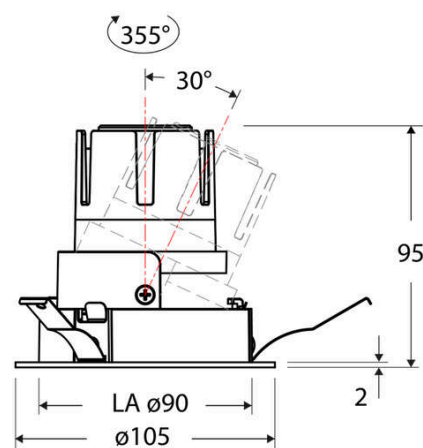

Technische Spezifikation (ETIM Klassenschlüssel: EC001744)

Schutzart (IP)	IP20	Farbwiedergabeindex CRI (Bereich)	90-100
Eingangsspannung [V]	220 - 240	Blendbegrenzung (UGR)	19
Spannungsart	AC	Bildschirmarbeitsplatztauglich nach EN 12464-1	ja
Eingangsspannung 2 [V]	180 - 250	Farbkonsistenz (McAdam-Ellipse)	SDCM2
Spannungsart 2	DC	Lichtausbeute [lm/W] (max.)	114
Frequenz	50/60 Hz	Konstant-Lichtstrom-Regelung	nein
Schutzklasse	II	Lichtaustritt	direkt
Nennstrom [mA] – (min./max.)	180 - 180	Lichtstärke [cd] (Berechnung)	2004
Form	rund	Lichtverteiler	Reflektor
Montagerichtung	vertikal	Lichtverteilung	asymmetrisch
Außendurchmesser [mm]	105	Lichtfarbe	weiß
Höhe/Tiefe [mm]	95	Reflektor	hochglänzend
Einbaudurchmesser [mm] – (min./max.)	90 - 90	Reflektorfarbe	schwarz
Einbauhöhe/-tiefe [mm] – (min./max.)	98 - 98	Ausstrahlungswinkel einstellbar	nein
Max. Systemleistung [W]	6	Ausstrahlungswinkel	38
Systemleistung einstellbar	nein	Ausstrahlungswinkel (Bereich)	mediumstrahlend 21-40°
Systemleistung – Stufen [W]	6	Fassung	ohne
Lichtstrom einstellbar	nein	Werkstoff des Gehäuses	Aluminium
Bemessungslichtstrom [lm]	686	Gehäusefarbe	weiß
Lichtstrom (min./max.)	686 - 686	RAL-Nummer (ähnlich)	9003
Lichtstrom [lm] – werkseitig	686	Oberflächenschutz	pulverbeschichtet
Lichtstrom – Stufen (lm)	686	Oberfläche gebürstet	nein
Farbtemperatur einstellbar	nein	Verstellbarkeit	schwenkbar
Farbtemperatur (min./max.)	2700 - 2700	Schwenkbereich horizontal (Schwenkwinkel)	30
Farbtemperatur [K] – werkseitig	2700	Werkstoff der Abdeckung	Kunststoff strukturiert
Farbtemperatur – Stufen [K]	2700	Ballwurfsicher	nein
Mit Leuchtmittel	ja	Mit Betriebsgerät	ja
Austausch-/Entnahmemöglichkeit (Lichtquelle)	Austausch durch eine Fachkraft (am Einsatzort)	Betriebsgerät	LED-Betriebsgerät stromgesteuert
Leuchtmittel	LED austauschbar	Austauschbares Betriebsgerät	ja