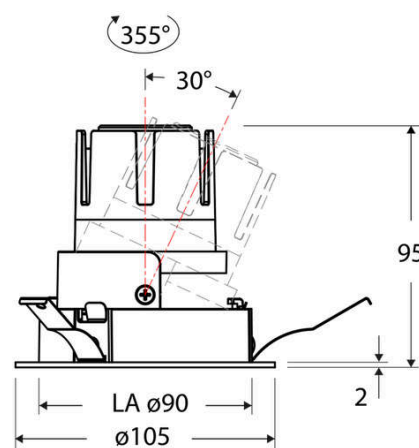

Artikelbeschreibung

LED Deckeneinbauleuchte ■ rund ■ schwenkbar ■ weiß ■ IP20 ■ 220-240 V/AC + 180-250 V/DC ■ 6 W ■ 2700 K ■ 686 lm ■ Inkl. LED-Netzgerät ■ Phase

Mit der COB-LED Deckeneinbauleuchte lassen sich vielfältige Anwendungen im Innenbereich, wie z. B. Effektbeleuchtung, Raumbelichtung, Akzentuierte Beleuchtung und vieles mehr realisieren. Zusätzliche Kosten für Leuchtmittel entfallen bei dieser Leuchte, da die Leistung von einem fest verbauten LED-Chip geliefert wird. Da im Lieferumfang das Netzgerät bereits enthalten ist, fallen auch hierfür keine zusätzlichen Kosten an. Die Leuchte ist mit diesem Reflektor um 30° schwenkbar. Gehäusefarbe ähnlich RAL9003. Weitere Merkmale: Farbwiedergabeindex CRI92, Bemessungslebensdauer L90B10 bei 50000h.