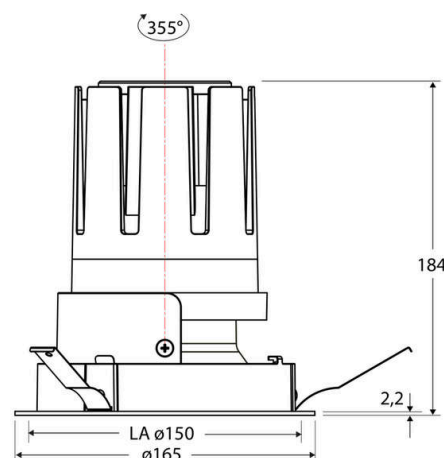

Technische Spezifikation (ETIM Klassenschlüssel: EC001744)

Schutzart (IP)	IP20	Mit Leuchtmittel	ja
Eingangsspannung [V]	220 - 240	Austausch-/Entnahmemöglichkeit (Lichtquelle)	Austausch durch eine Fachkraft (am Einsatzort)
Spannungsart	AC	Leuchtmittel	LED austauschbar
Eingangsspannung 2 [V]	180 - 250	Farbwiedergabeindex CRI (Bereich)	90-100
Spannungsart 2	DC	Blendbegrenzung (UGR)	19
Frequenz	50/60 Hz	Bildschirmarbeitsplatztauglich nach EN 12464-1	ja
Schutzklasse	II	Farbkonsistenz (McAdam-Ellipse)	SDCM2
Nennstrom [mA] – (min./max.)	1.050 - 1.050	Lichtausbeute [lm/W] (max.)	123
Form	rund	Konstant-Lichtstrom-Regelung	nein
Montageart	Einbau	Lichtaustritt	direkt
Montagerichtung	vertikal	Lichtstärke [cd] (Berechnung)	13599
Befestigungsart	Blattfeder	Lichtverteiler	Reflektor
Befestigungsmöglichkeit	integriert	Lichtverteilung	symmetrisch
Anzahl der Befestigungspunkte	3	Lichtfarbe	weiß
Außendurchmesser [mm]	165	Reflektor	matt
Höhe/Tiefe [mm]	184	Reflektorfarbe	chrom matt
Einbaudurchmesser [mm] – (min./max.)	150 - 150	Ausstrahlungswinkel einstellbar	nein
Einbauhöhe/-tiefe [mm] – (min./max.)	187 - 187	Ausstrahlungswinkel	38
Max. Systemleistung [W]	38	Ausstrahlungswinkel (Bereich)	mediumstrahlend 21-40°
Systemleistung einstellbar	nein	Fassung	ohne
Systemleistung – Stufen [W]	38	Werkstoff des Gehäuses	Aluminium
Lichtstrom einstellbar	nein	Gehäusefarbe	weiß
Bemessungslichtstrom [lm]	4655	RAL-Nummer (ähnlich)	9003
Lichtstrom (min./max.)	4655 - 4655	Oberflächenschutz	pulverbeschichtet
Lichtstrom [lm] – werkseitig	4655	Oberfläche gebürstet	nein
Lichtstrom – Stufen (lm)	4655	Verstellbarkeit	drehbar und schwenkbar
Farbtemperatur einstellbar	nein	Schwenkbereich horizontal (Schwenkwinkel)	30
Farbtemperatur (min./max.)	4000 - 4000	Schwenkbereich vertikal (Drehwinkel)	355,0
Farbtemperatur [K] – werkseitig	4000	Werkstoff der Abdeckung	Kunststoff strukturiert
Farbtemperatur – Stufen [K]	4000		