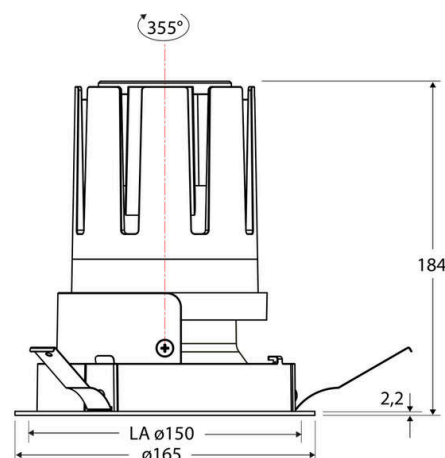

Technische Spezifikation (ETIM Klassenschlüssel: EC001744)

Schutzart (IP)	IP20	Mit Leuchtmittel	ja
Eingangsspannung [V]	220 - 240	Austausch-/Entnahmemöglichkeit (Lichtquelle)	Austausch durch eine Fachkraft (am Einsatzort)
Spannungsart	AC	Leuchtmittel	LED austauschbar
Eingangsspannung 2 [V]	180 - 250	Farbwiedergabeindex CRI (Bereich)	90-100
Spannungsart 2	DC	Blendbegrenzung (UGR)	19
Frequenz	50/60 Hz	Bildschirmarbeitsplatztauglich nach EN 12464-1	ja
Schutzklasse	II	Farbkonsistenz (McAdam-Ellipse)	SDCM2
Nennstrom [mA] – (min./max.)	1.050 - 1.050	Lichtausbeute [lm/W] (max.)	123
Form	rund	Konstant-Lichtstrom-Regelung	nein
Montageart	Einbau	Lichtaustritt	direkt
Montagerichtung	vertikal	Lichtstärke [cd] (Berechnung)	33903
Befestigungsart	Blattfeder	Lichtverteiler	Reflektor
Befestigungsmöglichkeit	integriert	Lichtverteilung	symmetrisch
Anzahl der Befestigungspunkte	3	Lichtfarbe	weiß
Außendurchmesser [mm]	165	Reflektor	matt
Höhe/Tiefe [mm]	184	Reflektorfarbe	chrom matt
Einbaudurchmesser [mm] – (min./max.)	150 - 150	Ausstrahlungswinkel einstellbar	nein
Einbauhöhe/-tiefe [mm] – (min./max.)	187 - 187	Ausstrahlungswinkel	24
Max. Systemleistung [W]	38	Ausstrahlungswinkel (Bereich)	mediumstrahlend 21-40°
Systemleistung einstellbar	nein	Fassung	ohne
Systemleistung – Stufen [W]	38	Werkstoff des Gehäuses	Aluminium
Lichtstrom einstellbar	nein	Gehäusefarbe	weiß
Bemessungslichtstrom [lm]	4655	RAL-Nummer (ähnlich)	9003
Lichtstrom (min./max.)	4655 - 4655	Oberflächenschutz	pulverbeschichtet
Lichtstrom [lm] – werkseitig	4655	Oberfläche gebürstet	nein
Lichtstrom – Stufen (lm)	4655	Verstellbarkeit	drehbar und schwenkbar
Farbtemperatur einstellbar	nein	Schwenkbereich horizontal (Schwenkwinkel)	30
Farbtemperatur (min./max.)	4000 - 4000	Schwenkbereich vertikal (Drehwinkel)	355,0
Farbtemperatur [K] – werkseitig	4000	Werkstoff der Abdeckung	Kunststoff strukturiert
Farbtemperatur – Stufen [K]	4000		