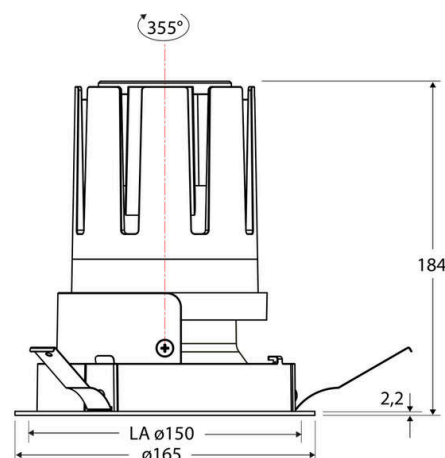

Technische Spezifikation (ETIM Klassenschlüssel: EC001744)

Schutzart (IP)	IP20	Mit Leuchtmittel	ja
Eingangsspannung [V]	220 - 240	Austausch-/Entnahmemöglichkeit (Lichtquelle)	Austausch durch eine Fachkraft (am Einsatzort)
Spannungsart	AC	Leuchtmittel	LED austauschbar
Eingangsspannung 2 [V]	180 - 250	Farbwiedergabeindex CRI (Bereich)	90-100
Spannungsart 2	DC	Blendbegrenzung (UGR)	19
Frequenz	50/60 Hz	Bildschirmarbeitsplatztauglich nach EN 12464-1	ja
Schutzklasse	II	Farbkonsistenz (McAdam-Ellipse)	SDCM2
Nennstrom [mA] – (min./max.)	1.050 - 1.050	Lichtausbeute [lm/W] (max.)	123
Form	rund	Konstant-Lichtstrom-Regelung	nein
Montageart	Einbau	Lichtaustritt	direkt
Montagerichtung	vertikal	Lichtstärke [cd] (Berechnung)	86599
Befestigungsart	Blattfeder	Lichtverteiler	Reflektor
Befestigungsmöglichkeit	integriert	Lichtverteilung	symmetrisch
Anzahl der Befestigungspunkte	3	Lichtfarbe	weiß
Außendurchmesser [mm]	165	Reflektor	matt
Höhe/Tiefe [mm]	184	Reflektorfarbe	chrom matt
Einbaudurchmesser [mm] – (min./max.)	150 - 150	Ausstrahlungswinkel einstellbar	nein
Einbauhöhe/-tiefe [mm] – (min./max.)	187 - 187	Ausstrahlungswinkel	15
Max. Systemleistung [W]	38	Ausstrahlungswinkel (Bereich)	engstrahlend 11-20°
Systemleistung einstellbar	nein	Fassung	ohne
Systemleistung – Stufen [W]	38	Werkstoff des Gehäuses	Aluminium
Lichtstrom einstellbar	nein	Gehäusefarbe	weiß
Bemessungslichtstrom [lm]	4655	RAL-Nummer (ähnlich)	9003
Lichtstrom (min./max.)	4655 - 4655	Oberflächenschutz	pulverbeschichtet
Lichtstrom [lm] – werkseitig	4655	Oberfläche gebürstet	nein
Lichtstrom – Stufen (lm)	4655	Verstellbarkeit	drehbar und schwenkbar
Farbtemperatur einstellbar	nein	Schwenkbereich horizontal (Schwenkwinkel)	30
Farbtemperatur (min./max.)	4000 - 4000	Schwenkbereich vertikal (Drehwinkel)	355,0
Farbtemperatur [K] – werkseitig	4000	Werkstoff der Abdeckung	Kunststoff strukturiert
Farbtemperatur – Stufen [K]	4000		