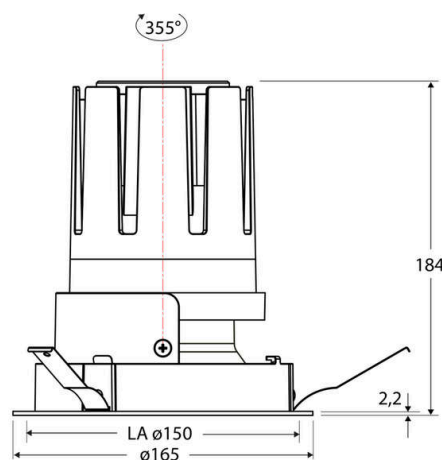

Technische Spezifikation (ETIM Klassenschlüssel: EC001744)

Schutzart (IP)	IP20	Mit Leuchtmittel	ja
Eingangsspannung [V]	220 - 240	Austausch-/Entnahmemöglichkeit (Lichtquelle)	Austausch durch eine Fachkraft (am Einsatzort)
Spannungsart	AC	Leuchtmittel	LED austauschbar
Eingangsspannung 2 [V]	180 - 250	Farbwiedergabeindex CRI (Bereich)	90-100
Spannungsart 2	DC	Blendbegrenzung (UGR)	19
Frequenz	50/60 Hz	Bildschirmarbeitsplatztauglich nach EN 12464-1	ja
Schutzklasse	II	Farbkonsistenz (McAdam-Ellipse)	SDCM2
Nennstrom [mA] – (min./max.)	1.050 - 1.050	Lichtausbeute [lm/W] (max.)	117
Form	rund	Konstant-Lichtstrom-Regelung	nein
Montageart	Einbau	Lichtaustritt	direkt
Montagerichtung	vertikal	Lichtstärke [cd] (Berechnung)	12950
Befestigungsart	Blattfeder	Lichtverteiler	Reflektor
Befestigungsmöglichkeit	integriert	Lichtverteilung	symmetrisch
Anzahl der Befestigungspunkte	3	Lichtfarbe	weiß
Außendurchmesser [mm]	165	Reflektor	matt
Höhe/Tiefe [mm]	184	Reflektorfarbe	chrom matt
Einbaudurchmesser [mm] – (min./max.)	150 - 150	Ausstrahlungswinkel einstellbar	nein
Einbauhöhe/-tiefe [mm] – (min./max.)	187 - 187	Ausstrahlungswinkel	38
Max. Systemleistung [W]	38	Ausstrahlungswinkel (Bereich)	mediumstrahlend 21-40°
Systemleistung einstellbar	nein	Fassung	ohne
Systemleistung – Stufen [W]	38	Werkstoff des Gehäuses	Aluminium
Lichtstrom einstellbar	nein	Gehäusefarbe	weiß
Bemessungslichtstrom [lm]	4433	RAL-Nummer (ähnlich)	9003
Lichtstrom (min./max.)	4433 - 4433	Oberflächenschutz	pulverbeschichtet
Lichtstrom [lm] – werkseitig	4433	Oberfläche gebürstet	nein
Lichtstrom – Stufen (lm)	4433	Verstellbarkeit	drehbar und schwenkbar
Farbtemperatur einstellbar	nein	Schwenkbereich horizontal (Schwenkwinkel)	30
Farbtemperatur (min./max.)	3000 - 3000	Schwenkbereich vertikal (Drehwinkel)	355,0
Farbtemperatur [K] – werkseitig	3000	Werkstoff der Abdeckung	Kunststoff strukturiert
Farbtemperatur – Stufen [K]	3000		