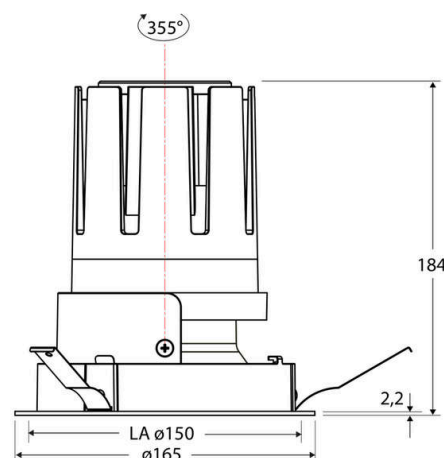

Technische Spezifikation (ETIM Klassenschlüssel: EC001744)

Schutzart (IP)	IP20	Mit Leuchtmittel	ja
Eingangsspannung [V]	220 - 240	Austausch-/Entnahmemöglichkeit (Lichtquelle)	Austausch durch eine Fachkraft (am Einsatzort)
Spannungsart	AC	Leuchtmittel	LED austauschbar
Eingangsspannung 2 [V]	180 - 250	Farbwiedergabeindex CRI (Bereich)	90-100
Spannungsart 2	DC	Blendbegrenzung (UGR)	19
Frequenz	50/60 Hz	Bildschirmarbeitsplatztauglich nach EN 12464-1	ja
Schutzklasse	II	Farbkonsistenz (McAdam-Ellipse)	SDCM2
Nennstrom [mA] – (min./max.)	1.050 - 1.050	Lichtausbeute [lm/W] (max.)	117
Form	rund	Konstant-Lichtstrom-Regelung	nein
Montageart	Einbau	Lichtaustritt	direkt
Montagerichtung	vertikal	Lichtstärke [cd] (Berechnung)	32286
Befestigungsart	Blattfeder	Lichtverteiler	Reflektor
Befestigungsmöglichkeit	integriert	Lichtverteilung	symmetrisch
Anzahl der Befestigungspunkte	3	Lichtfarbe	weiß
Außendurchmesser [mm]	165	Reflektor	matt
Höhe/Tiefe [mm]	184	Reflektorfarbe	chrom matt
Einbaudurchmesser [mm] – (min./max.)	150 - 150	Ausstrahlungswinkel einstellbar	nein
Einbauhöhe/-tiefe [mm] – (min./max.)	187 - 187	Ausstrahlungswinkel	24
Max. Systemleistung [W]	38	Ausstrahlungswinkel (Bereich)	mediumstrahlend 21-40°
Systemleistung einstellbar	nein	Fassung	ohne
Systemleistung – Stufen [W]	38	Werkstoff des Gehäuses	Aluminium
Lichtstrom einstellbar	nein	Gehäusefarbe	weiß
Bemessungslichtstrom [lm]	4433	RAL-Nummer (ähnlich)	9003
Lichtstrom (min./max.)	4433 - 4433	Oberflächenschutz	pulverbeschichtet
Lichtstrom [lm] – werkseitig	4433	Oberfläche gebürstet	nein
Lichtstrom – Stufen (lm)	4433	Verstellbarkeit	drehbar und schwenkbar
Farbtemperatur einstellbar	nein	Schwenkbereich horizontal (Schwenkwinkel)	30
Farbtemperatur (min./max.)	3000 - 3000	Schwenkbereich vertikal (Drehwinkel)	355,0
Farbtemperatur [K] – werkseitig	3000	Werkstoff der Abdeckung	Kunststoff strukturiert
Farbtemperatur – Stufen [K]	3000		