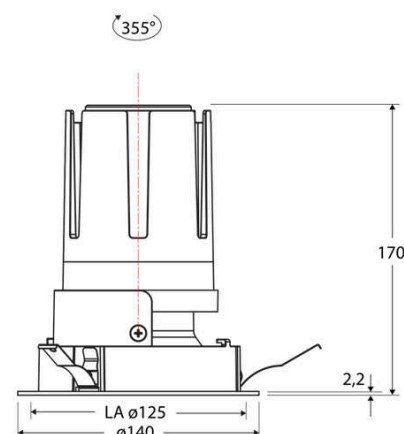

Technische Spezifikation (ETIM Klassenschlüssel: EC001744)

Schutzart (IP)	IP20	Mit Leuchtmittel	ja
Eingangsspannung [V]	220 - 240	Austausch-/Entnahmemöglichkeit (Lichtquelle)	Austausch durch eine Fachkraft (am Einsatzort)
Spannungsart	AC	Leuchtmittel	LED austauschbar
Eingangsspannung 2 [V]	180 - 250	Farbwiedergabeindex CRI (Bereich)	90-100
Spannungsart 2	DC	Blendbegrenzung (UGR)	19
Frequenz	50/60 Hz	Bildschirmarbeitsplatztauglich nach EN 12464-1	ja
Schutzklasse	II	Farbkonsistenz (McAdam-Ellipse)	SDCM2
Nennstrom [mA] – (min./max.)	700 - 700	Lichtausbeute [lm/W] (max.)	123
Form	rund	Konstant-Lichtstrom-Regelung	nein
Montageart	Einbau	Lichtaustritt	direkt
Montagerichtung	vertikal	Lichtstärke [cd] (Berechnung)	4314
Befestigungsart	Blattfeder	Lichtverteiler	Reflektor
Befestigungsmöglichkeit	integriert	Lichtverteilung	symmetrisch
Anzahl der Befestigungspunkte	3	Lichtfarbe	weiß
Außendurchmesser [mm]	140	Reflektor	matt
Höhe/Tiefe [mm]	170	Reflektorfarbe	chrom matt
Einbaudurchmesser [mm] – (min./max.)	125 - 125	Ausstrahlungswinkel einstellbar	nein
Einbauhöhe/-tiefe [mm] – (min./max.)	173 - 173	Ausstrahlungswinkel	55
Max. Systemleistung [W]	25	Ausstrahlungswinkel (Bereich)	breitstrahlend 41-80°
Systemleistung einstellbar	nein	Fassung	ohne
Systemleistung – Stufen [W]	25	Werkstoff des Gehäuses	Aluminium
Lichtstrom einstellbar	nein	Gehäusefarbe	weiß
Bemessungslichtstrom [lm]	3063	RAL-Nummer (ähnlich)	9003
Lichtstrom (min./max.)	3063 - 3063	Oberflächenschutz	pulverbeschichtet
Lichtstrom [lm] – werkseitig	3063	Oberfläche gebürstet	nein
Lichtstrom – Stufen (lm)	3063	Verstellbarkeit	drehbar
Farbtemperatur einstellbar	nein	Schwenkbereich vertikal (Drehwinkel)	355,0
Farbtemperatur (min./max.)	4000 - 4000	Werkstoff der Abdeckung	Kunststoff strukturiert
Farbtemperatur [K] – werkseitig	4000	Ballwurfsicher	nein
Farbtemperatur – Stufen [K]	4000		